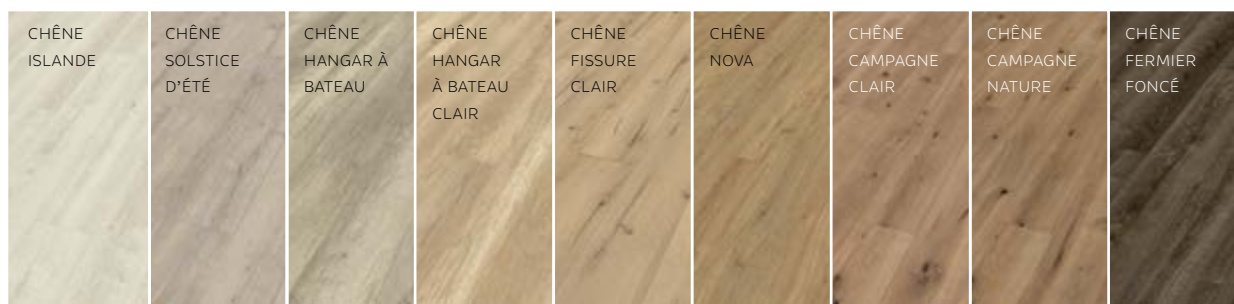

Formats (cm)
22x205,2

Épaisseurs (mm)
10

Finitions
Pose : à clipser
4 chanfreins
Compatible plancher
chauffant
Confort acoustique : - 16db
Passage résidentiel élevé

À partir de **33€**^{ttc} le m²

SOLS