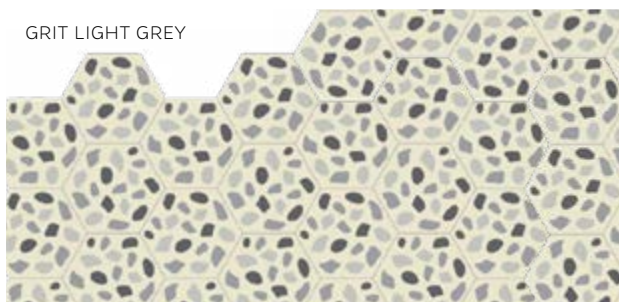

Coloris IN THE SKY
20x23cm
À partir de 236€^{ttc} le m²

Formats (cm)
20x23

Épaisseurs (mm)
14

Finitions
Variation de nuances :
élevée

À partir de **236€**^{ttc} le m²

MURS & SOLS

GRIT LIGHT GREY

IN THE SKY