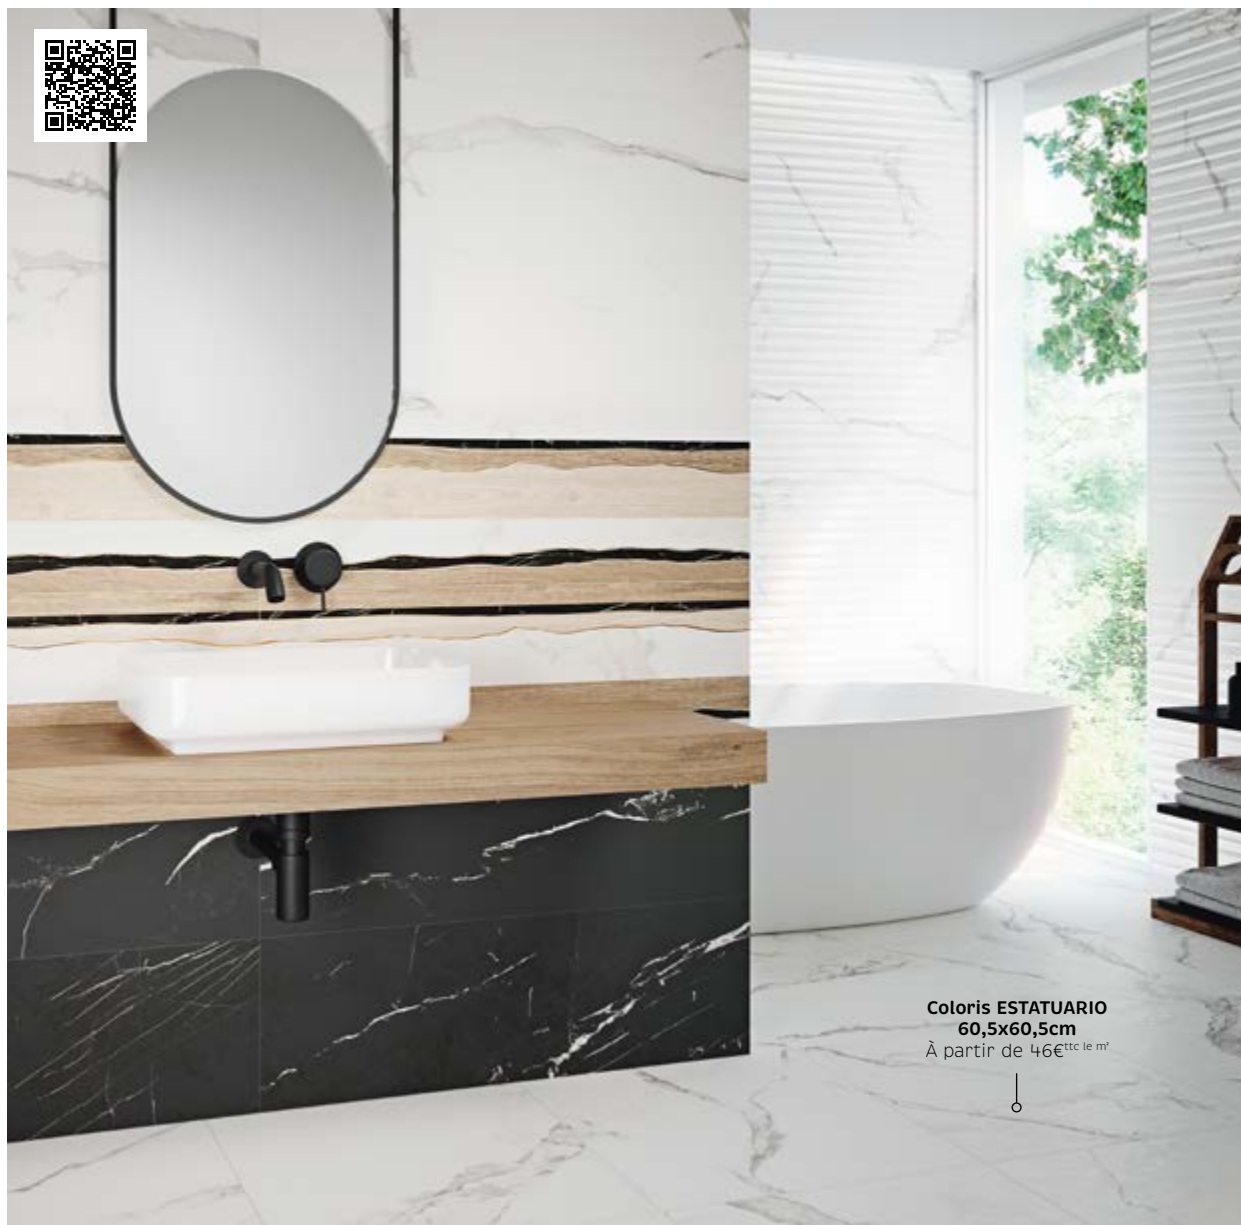

Coloris **ESTATUARIO**
60,5x60,5cm
À partir de 46€^{ttc} le m²

Formats (cm)	Épaisseurs (mm)
60,5x60,5	10
59x59	10
30x30	10
60x120	11
59x119	11
30x60	10
28x59	10

Finitions
Mat et brillant
Rectifié et non rectifié
Variation de nuances :
élevée

À partir de **46€**^{ttc} le m²

MURS & SOLS