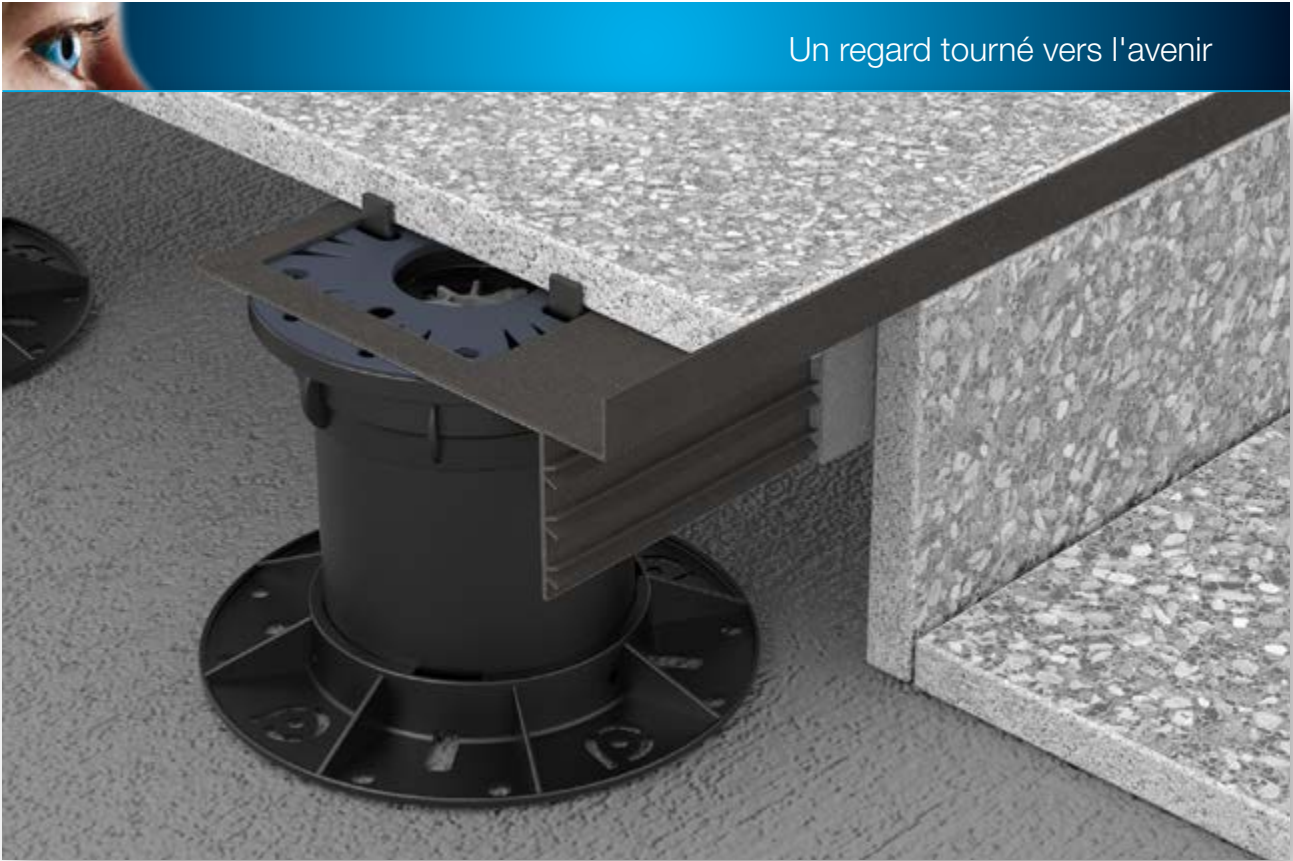

Un regard tourné vers l'avenir

PROSUPPORT PROFILE T

- Un profilé breveté qui rendra unique votre terrasse
- Finition en Aluminium laqué Gris Clair Mat ou Anthracite Mat
- Barres de 2,7 mètres linéaires qui stabilisent les dalles en périphérie de la terrasse
- Le profilé s'adapte à tous types de plots
- La partie verticale du profilé est pourvue d'ailettes spécifiques qui permettent à la colle d'adhérer au métal
- Le profilé permet de coller des morceaux de dalles coupés à la dimension souhaitée
- C'est le seul système sur le marché permettant la finition de terrasse en suivant la pente

GAMME COULEURS (GAUFRÉ)

GF - Gris (7038)	A - Anthracite - (no RAL)