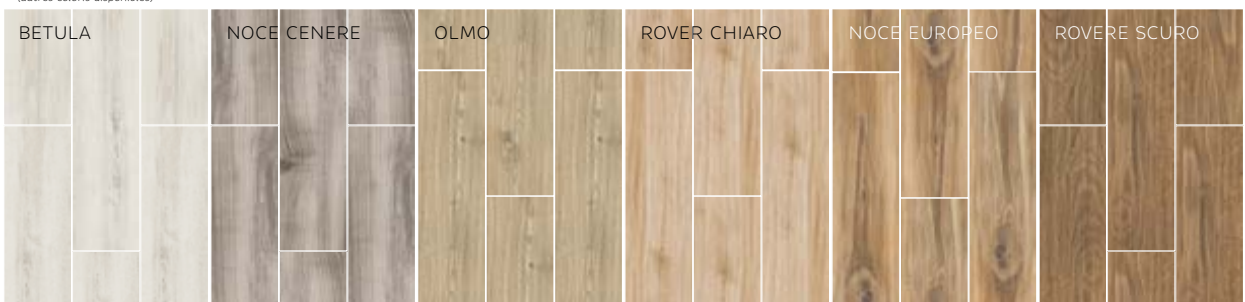

Décor NATURAL
NOCE EUROPEO MIX
LINEAR 30x30
(autres coloris disponibles)