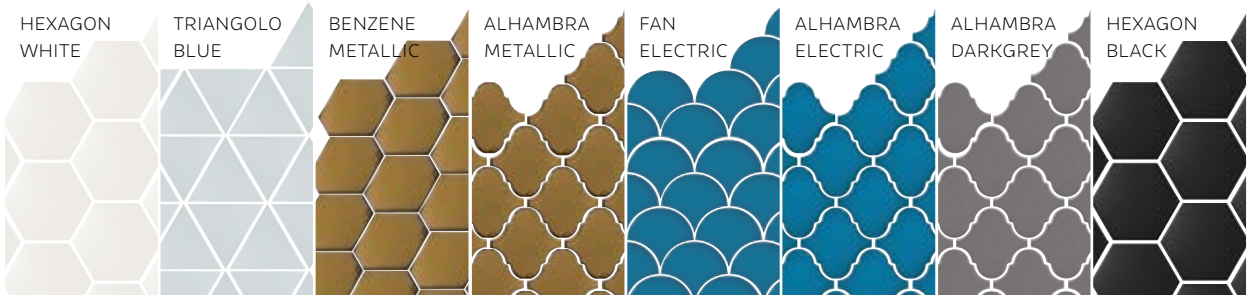

**MURS**

Coloris QUICKSILVER  
5x25cm  
À partir de 60€<sup>ttc</sup> le m<sup>2</sup>

**Formats (cm)**  
5x25

**Épaisseurs (mm)**  
8,3

**Finitions**  
Brillant  
Non rectifié  
Variation de nuances :  
modérée