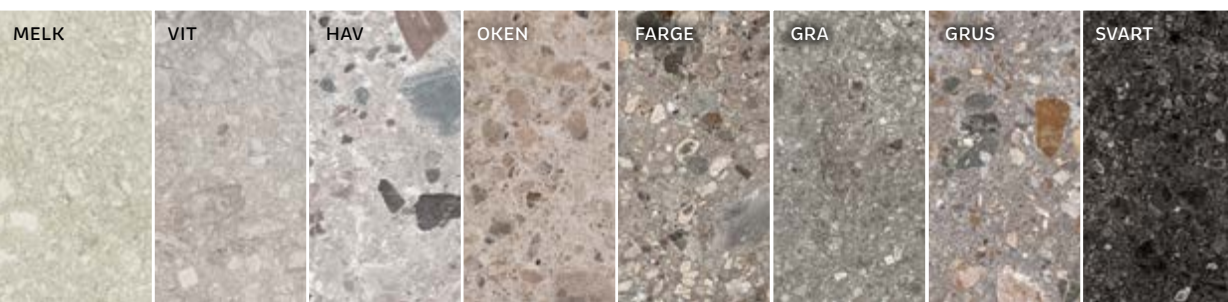

Formats (cm)

15x60
30x60
60x60
80x80
60x120
120x120
120x278
160x160
160x320
162x324

Épaisseurs (mm)

9
9
9 ou 20
9 ou 20
9
6 / 9 ou 20
6
6
6
12

Finitions

Mat et lappato
Rectifié
Variation de nuances :
modérée
Existe en anti-dérapant
QB UPEC

À partir de **46€**^{ttc} le m²

MURS, SOLS & EXT.