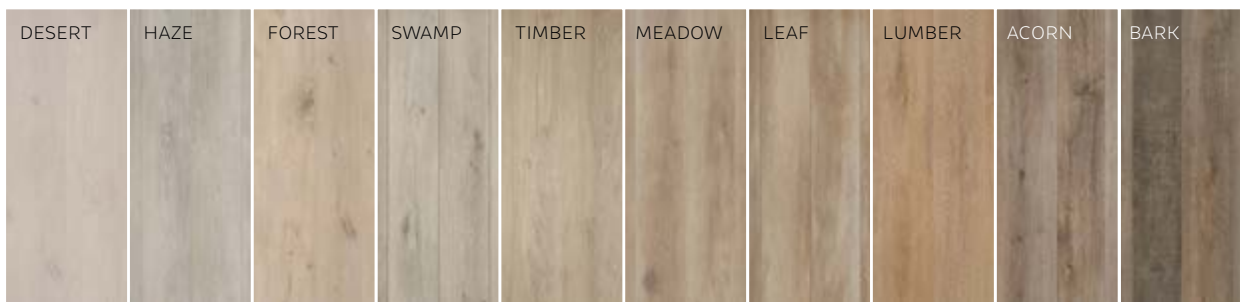

Coloris LEAF
18,2x122cm
À partir de 67€^{ttc} le m²

Formats (cm)
18,2x122
11x66

Épaisseurs (mm)
8
8

Finitions
Couche d'usure (mm) : 0,55
Passage résidentiel élevé
Pose : à clipser
4 chanfreins ou bords droits
Compatible plancher chauffant
Confort acoustique élevé

À partir de **64€**^{ttc} le m²

SOLS