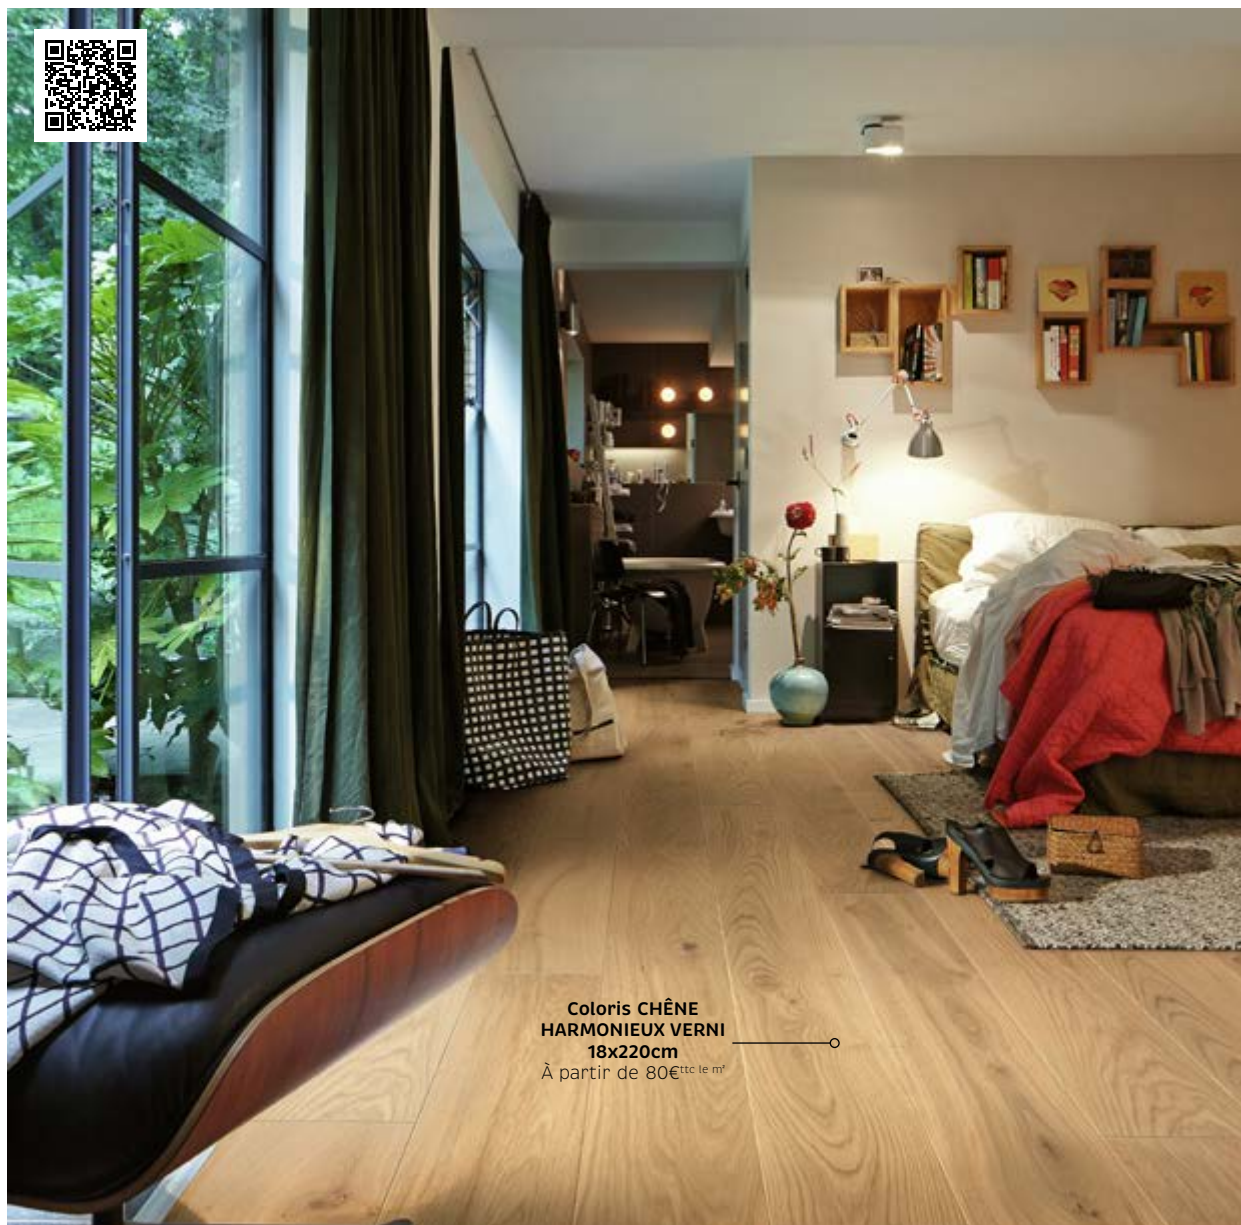

Coloris CHÊNE  
HARMONIEUX VERNI  
18x220cm  
À partir de 80€<sup>ttc</sup> le m<sup>2</sup>

**Formats (cm)**  
18x220

**Épaisseurs (mm)**  
13

**Finitions**  
Couche d'usure (mm) : 2,5  
Variation de nuances :  
modérée  
4 chanfreins  
Compatible plancher  
chauffant