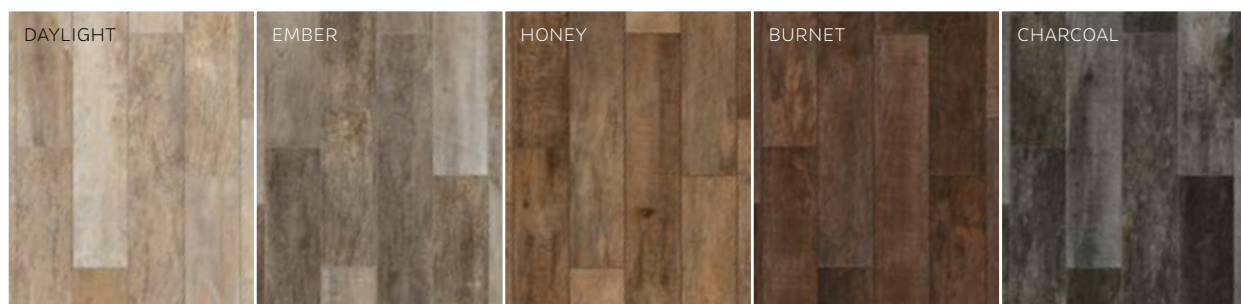

Formats (cm)
20x120
chevron 20x120
30x120

Épaisseurs (mm)
9 ou 20
9
20

Finitions
Mat
Rectifié
Variation de nuances :
élevée
Existe en anti-dérapant
QB UPEC

À partir de **43€**^{ttc} le m²

MURS, SOLS ET EXT.