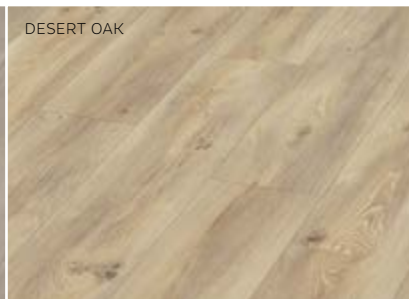

DESERT OAK

CHÊNE CAMPAGNE CLAIR