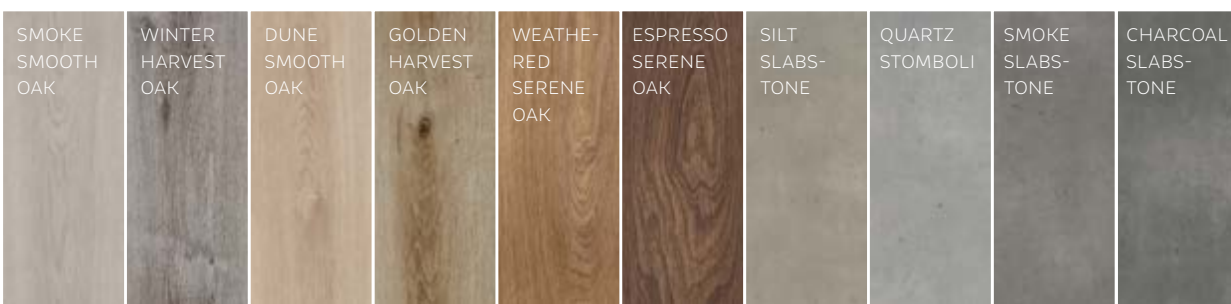

Formats (cm)

50x50
75x50
100x100
16,6x100
20x100
20x120
20x150

Épaisseurs (mm)

3,85
3,85
3,85
3,85
3,85
3,85
3,85

Finitions

Couche d'usure (mm) : 0,70
Passage résidentiel élevé
Pose : plombant
4 chanfreins
Compatible plancher chauffant
Confort acoustique : - 19db

À partir de **45€**^{ttc} le m²

SOLS