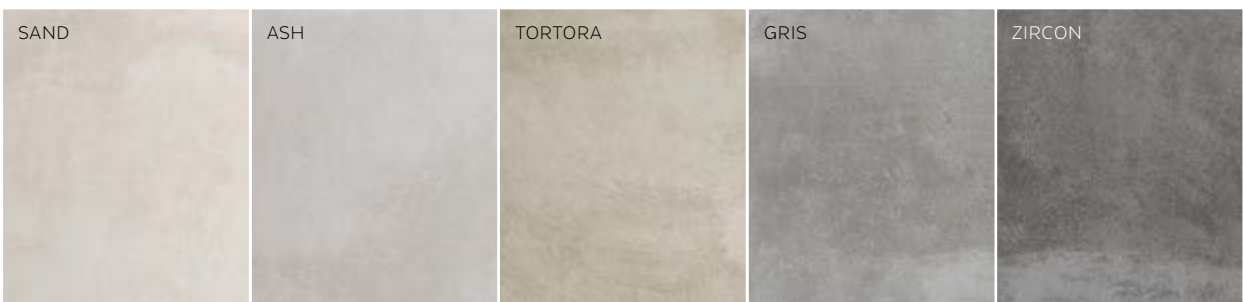

**Finitions**  
Mat  
Rectifié et non rectifié  
Variation de nuances :  
élevée  
Existe en anti-dérapant  
QB UPEC

À partir de **24€**<sup>ttc</sup> le m<sup>2</sup>

MURS, SOLS & EXT.

Coloris CORTEN  
90x90cm  
À partir de 55€<sup>ttc</sup> le m<sup>2</sup>