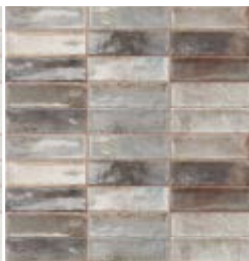

Coloris AQUA
31,6x60cm
À partir de 32€^{ttc le m²}

Formats (cm)
31.6X60

Épaisseurs (mm)
9,5

Finitions
Brillant
Non rectifié
Variation de nuances :
très élevée

À partir de **30€**^{ttc le m²}

MURS

GREIGE