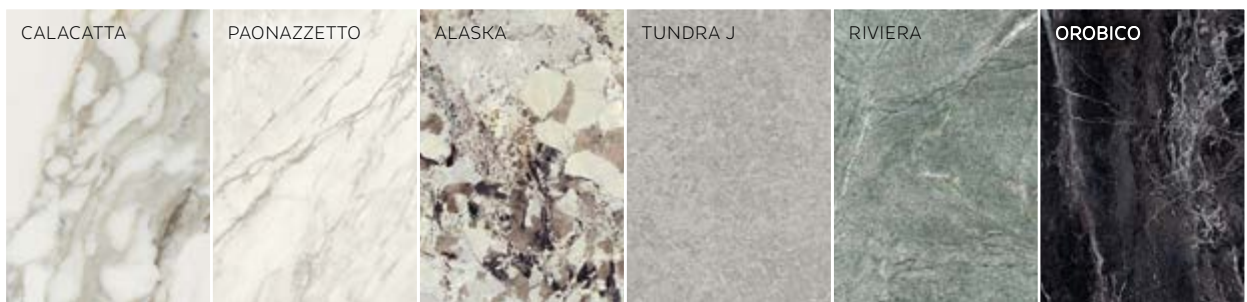

**Épaisseurs (mm)**

6,5  
6,5  
6,5

**Finitions**

Mat, satiné et brillant  
Rectifié  
Variation de nuances :  
élevée

À partir de **136€**<sup>ttc</sup> le m<sup>2</sup>

MURS & SOLS

Coloris CARRARA  
WHITE  
100x300cm  
À partir de 158€<sup>ttc</sup> le m<sup>2</sup>