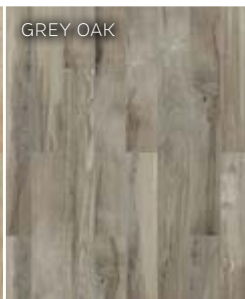

À partir de **50€**<sup>ttc</sup> le m<sup>2</sup>

MURS & SOLS

**Décors** LIST. SFALSATO  
ALMOND 15x40  
(autres coloris disponibles)

ALMOND

WALNUT

GREY OAK

SMOKE GREY

DARK OAK