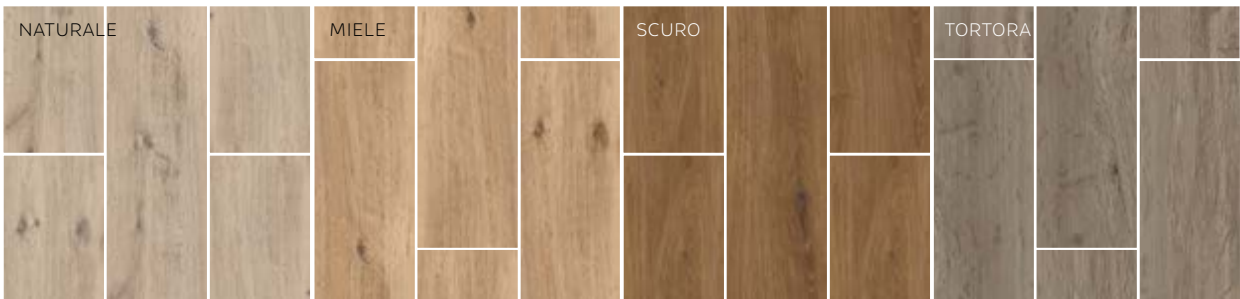

Formats (cm)
20x120

Épaisseurs (mm)
9,5

Finitions
Mat
Rectifié
Variation de nuances :
élevée
Existe en anti-dérapant

À partir de **45€**^{ttc} le m²

MURS, SOLS & EXT.