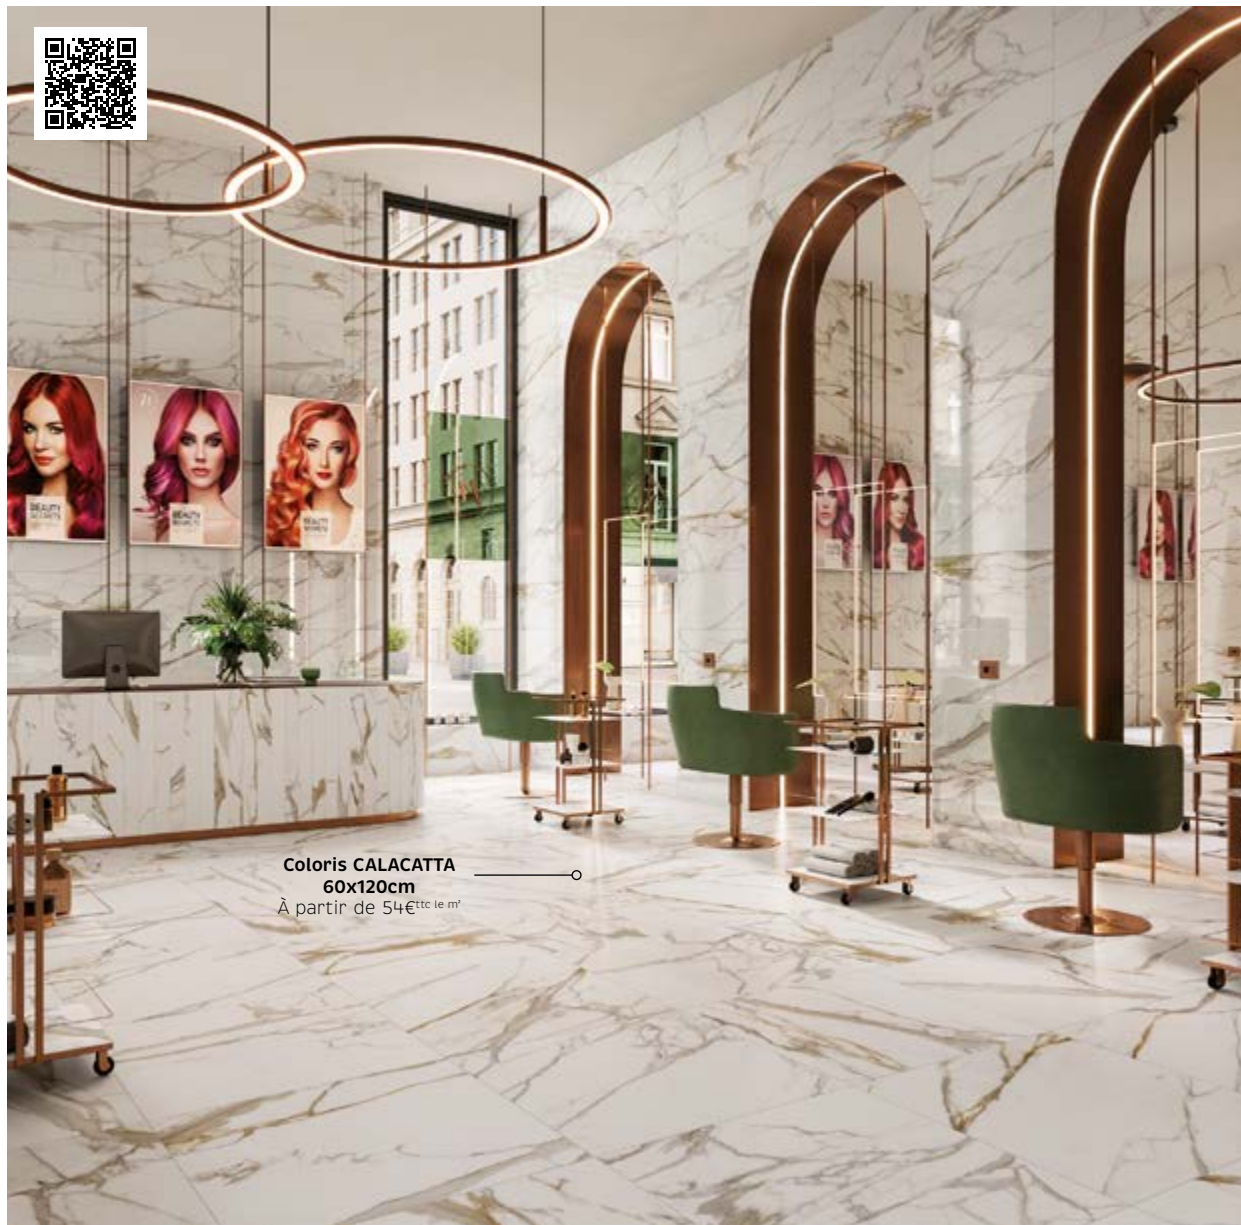

HAWAIIAN RED

Coloris DARK OAK  
Série HI-WOOD

Coloris DANISH SMOKE  
Série ROCK SALT

Coloris SKYLINE  
Série CRAYON OF CERIM

Coloris CALACATTA  
60x120cm  
À partir de 54€<sup>ttc</sup> le m<sup>2</sup>

**Formats (cm)**