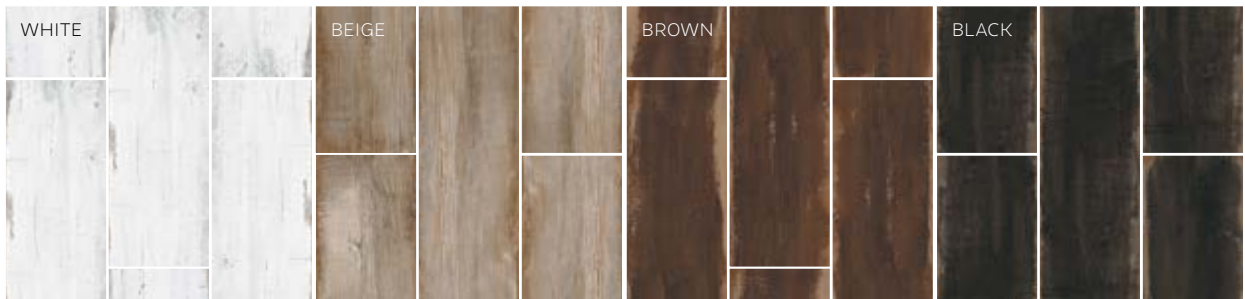

MURS & SOLS

Coloris LIGHT GREY  
60x120cm  
À partir de 81€<sup>ttc</sup> le m<sup>2</sup>

**Formats (cm)**  
30x60  
60x60  
80x80  
60x120

**Épaisseurs (mm)**  
9  
9 ou 20  
9  
9

**Finitions**  
Mat  
Rectifié  
Variation de nuances :  
modérée