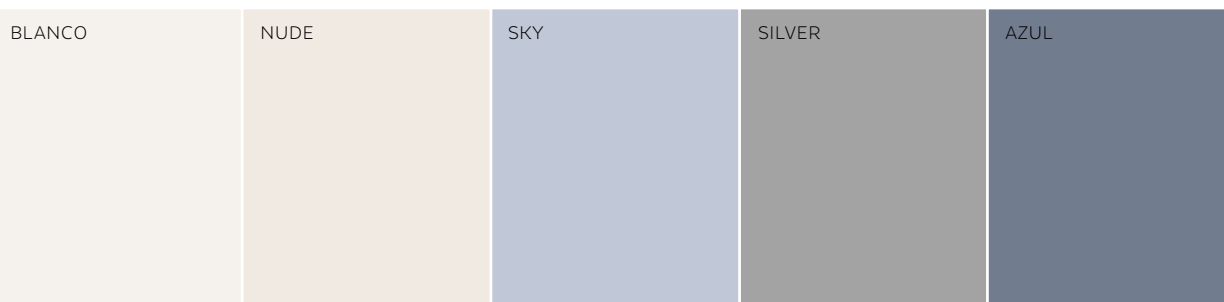

À partir de 25€<sup>ttc</sup> le m<sup>2</sup>

MURS

Décors BERWICK AZUL  
20X60

Décors IRWEL SKY  
20X60

**Coloris BLANCO**  
**30x60cm**  
À partir de 27€<sup>ttc</sup> le m<sup>2</sup>

**Coloris DÉCOR**  
**ENEAS HADES**  
**BLANCO**  
**30x60cm**  
À partir de 36€<sup>ttc</sup> le m<sup>2</sup>