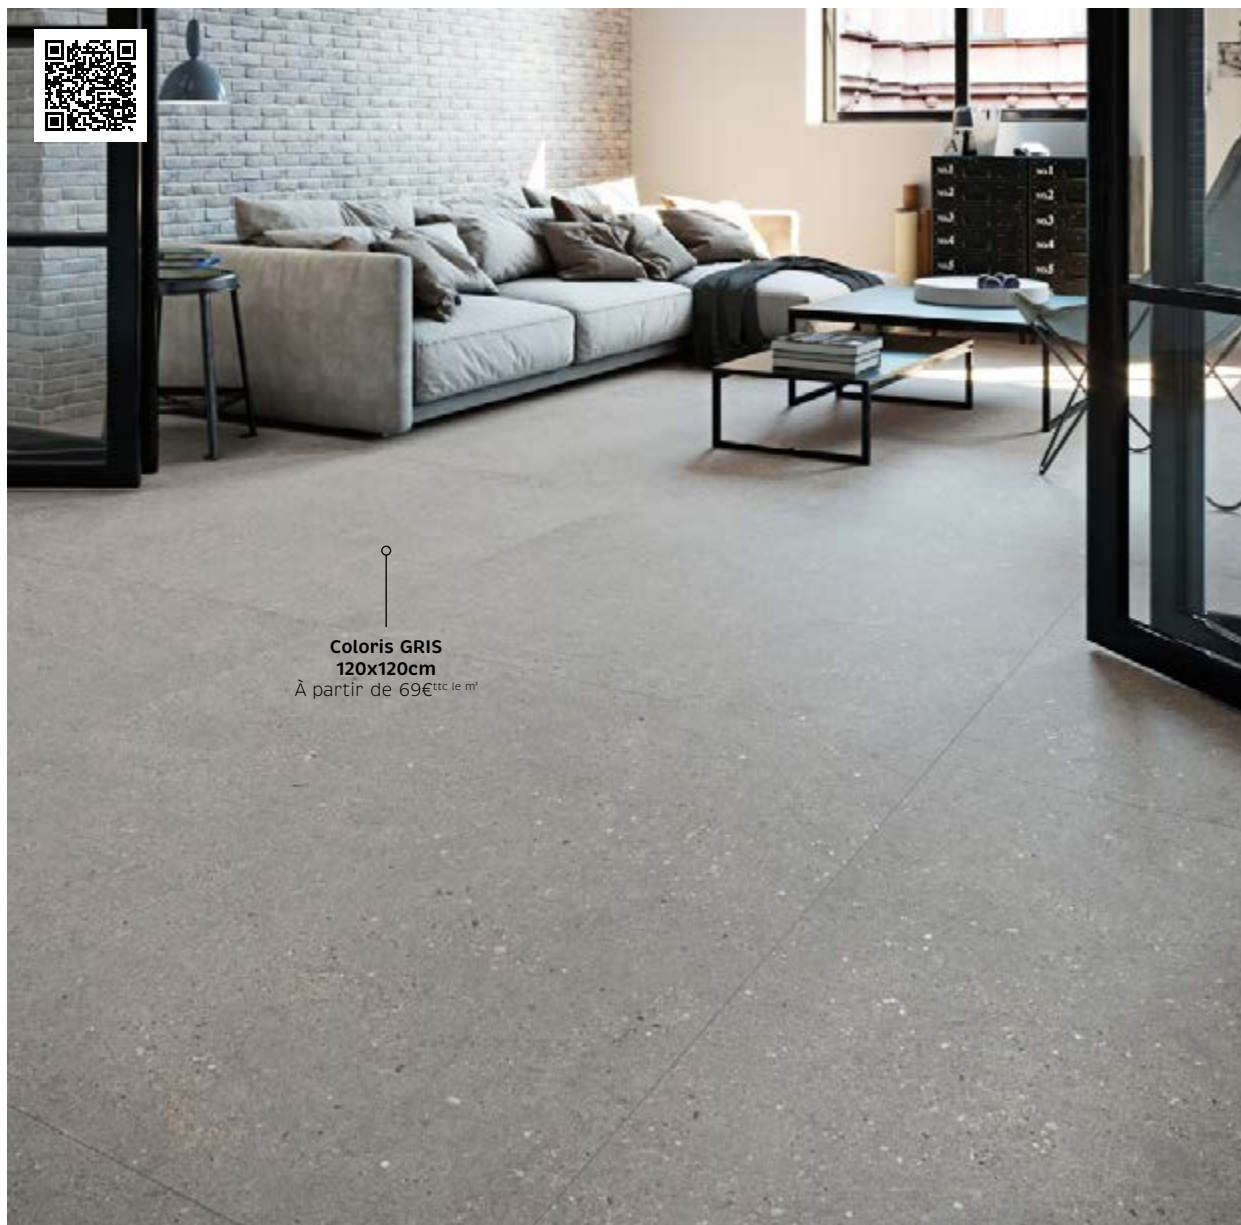

Coloris GRIS
120x120cm
À partir de 69€^{ttc} le m²

Formats (cm)

120X120
60X120
60X60
30X60
80X80

Épaisseurs (mm)

10
10
10
10
20

Finitions

Mat
Rectifié
Variation de nuances :
modérée
Existe en anti-dérapant

À partir de **44€**^{ttc} le m²

MURS, SOLS & EXT.