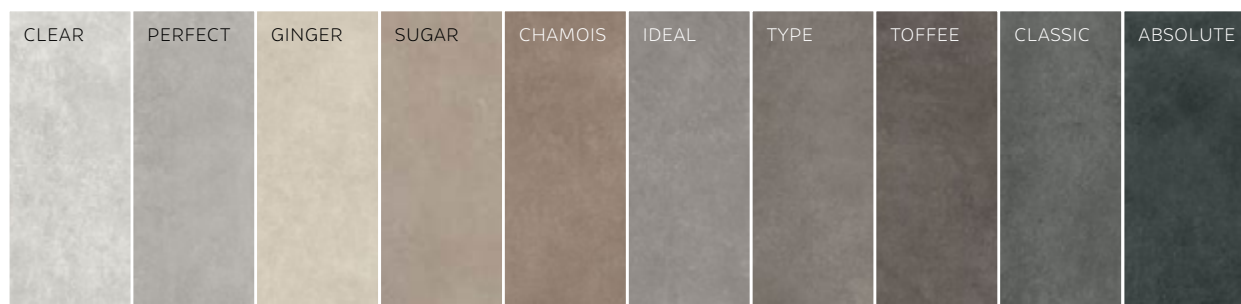

MURS, SOLS & EXT.

Coloris IDEAL  
60x60cm ép.20mm  
À partir de 59€<sup>ttc</sup> le m<sup>2</sup>

Coloris IDEAL  
120x120cm  
À partir de 78€<sup>ttc</sup> le m<sup>2</sup>

Coloris GRAPHITE  
60x60cm  
À partir de 40€<sup>ttc</sup> le m<sup>2</sup>