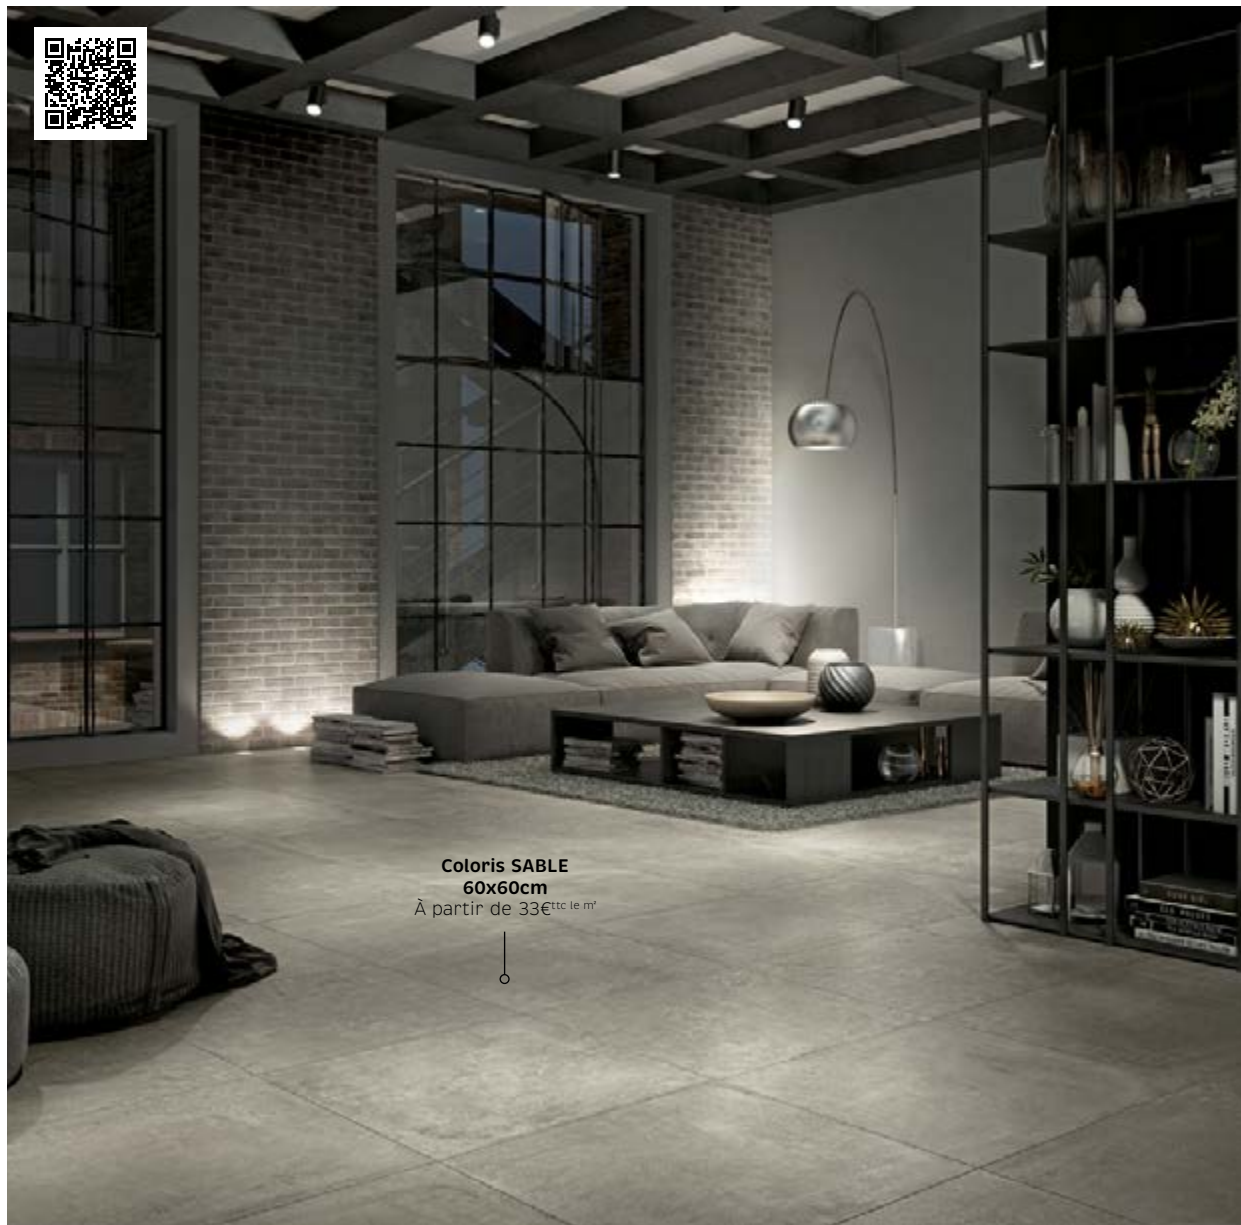

À partir de **42€**<sup>ttc</sup> le m<sup>2</sup>

MURS, SOLS & EXT.

**Décors MOS WHITE**  
30X30 (5X5)  
(autres coloris disponibles)

WHITE

LIGHT GREY

BEIGE

DARK GREY

GRAPHITE