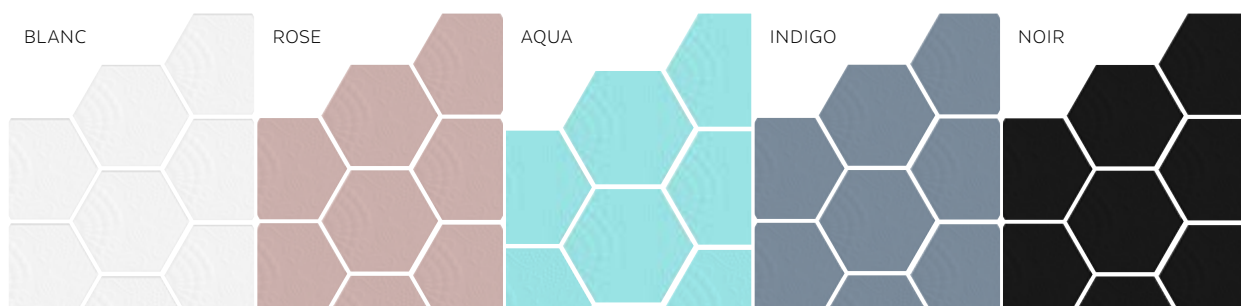

Coloris NOIR
25x22cm
À partir de 94€^{ttc} le m²

Formats (cm)
25x22

Épaisseurs (mm)
9

Finitions
Brillant
Non rectifié
Variation de nuances :
modérée

À partir de **94€**^{ttc} le m²

MURS