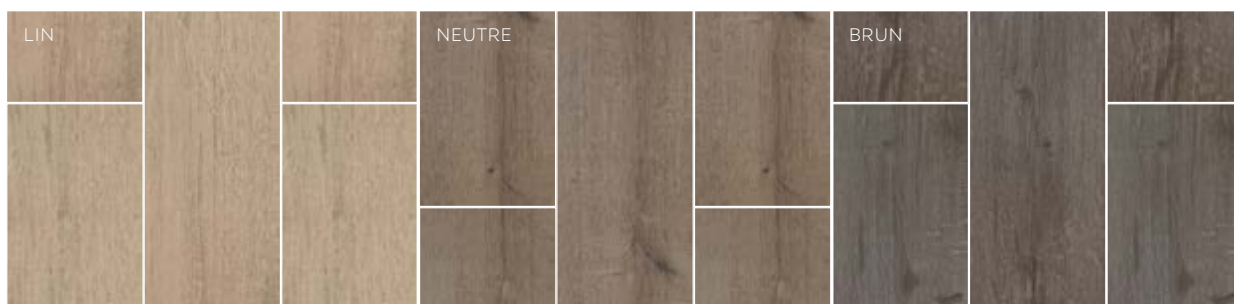

Coloris LIN
22,5x90cm
À partir de 45€^{ttc} le m²

Formats (cm)
22,5x90

Épaisseurs (mm)
10

Finitions
Mat
Rectifié
Variation de nuances :
élevée
Existe en anti-dérapant
QB UPEC

À partir de **45€**^{ttc} le m²

MURS, SOLS ET EXT.