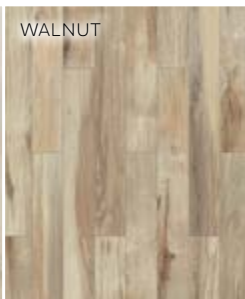

À partir de **50€**<sup>ttc</sup> le m<sup>2</sup>

MURS & SOLS

**Décors** LIST. SFALSATO  
ALMOND 15x40  
(autres coloris disponibles)

ALMOND

WALNUT

GREY OAK

SMOKE GREY

DARK OAK