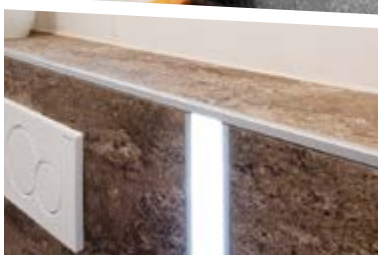

Schlüter®-DESIGNBASE-QD

Plinthes et bordures lumineuses

- ✓ En aluminium anodisé
- ✓ Contient des rubans à LED Schlüter-LIPROTEC-ES
- ✓ Écran de diffusion : 39 mm de haut
- ✓ Éclairage direct