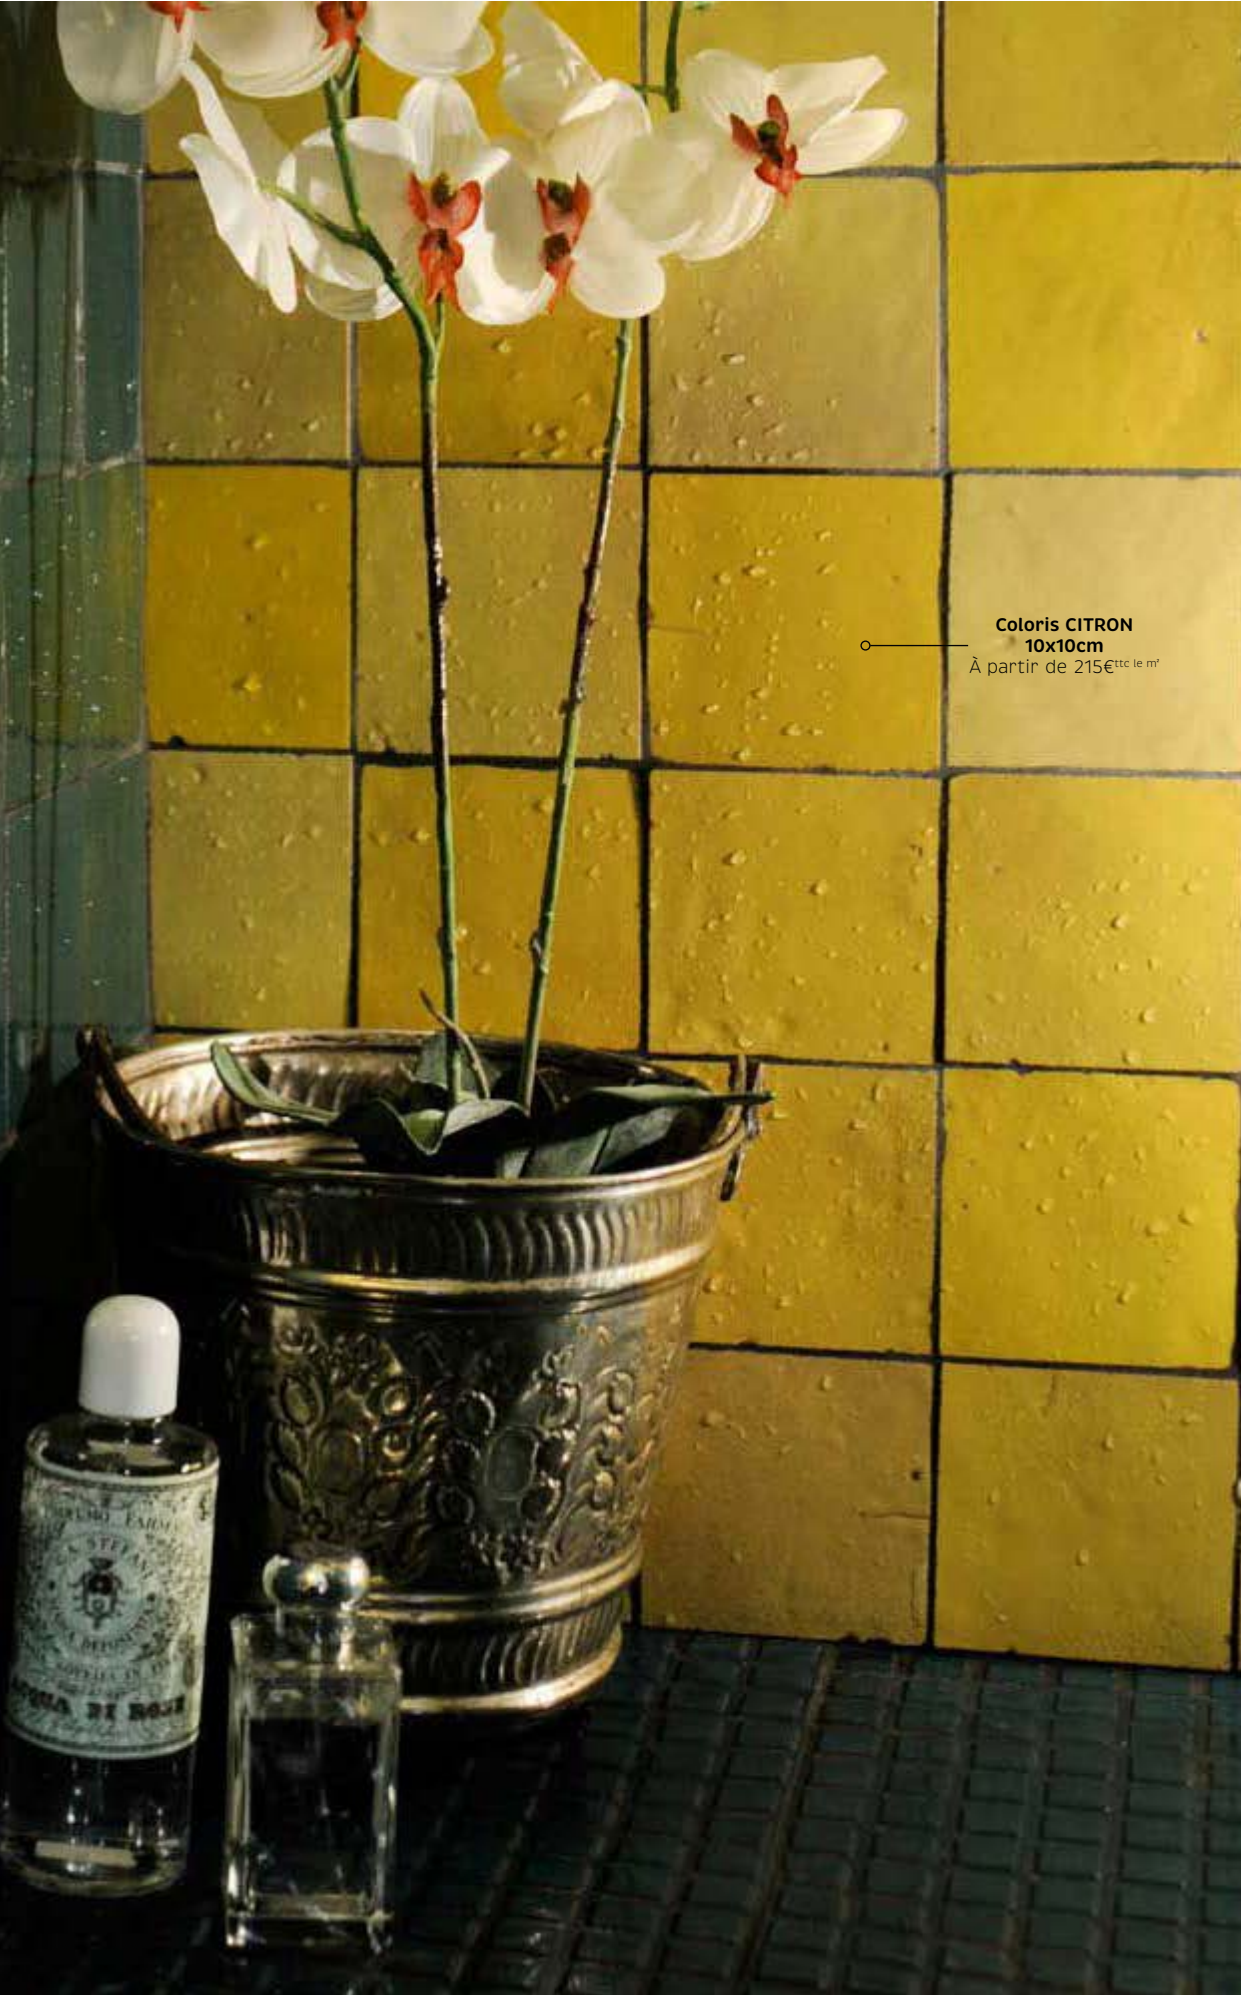

Coloris CITRON  
10x10cm  
À partir de 215€<sup>ttc</sup> le m<sup>2</sup>