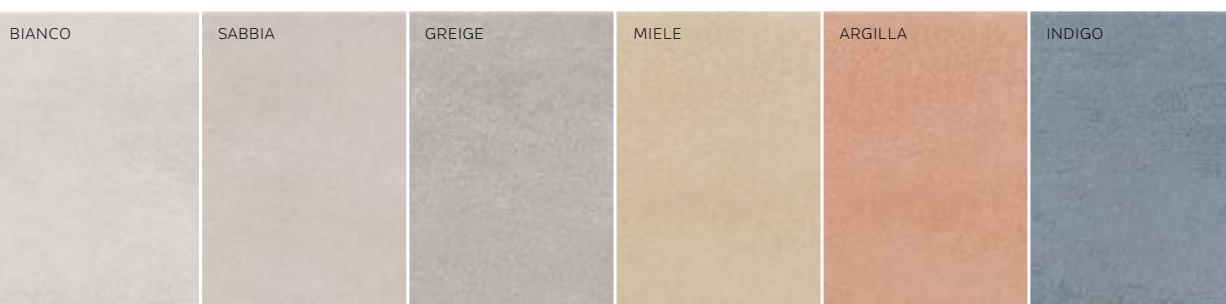

Coloris INDIGO
25x75cm
À partir de 33€^{ttc} le m²

Coloris BIANCO
25x75cm
À partir de 33€^{ttc} le m²

Coloris FRESH
25x75cm
À partir de 33€^{ttc} le m²

Formats (cm)
25x75
40x120

Épaisseurs (mm)
10
11

Finitions
Mat
Rectifié et non-rectifié
Variation de nuances :
modérée

À partir de **33€**^{ttc} le m²

MURS