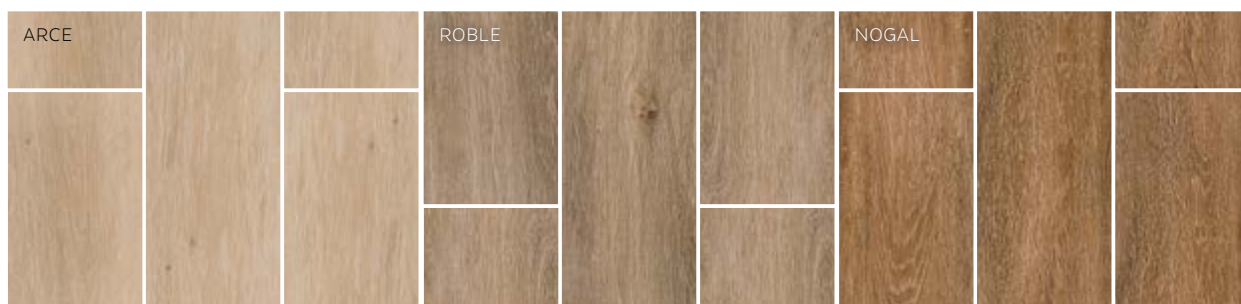

Formats (cm)
20x120
20x75
25x150

Épaisseurs (mm)
9
8,2
10,5

Finitions
Mat
Rectifié et non rectifié
Variation de nuances :
très élevée
Existe en anti-dérapant

À partir de **36€**^{ttc} le m²

MURS, SOLS & EXT.