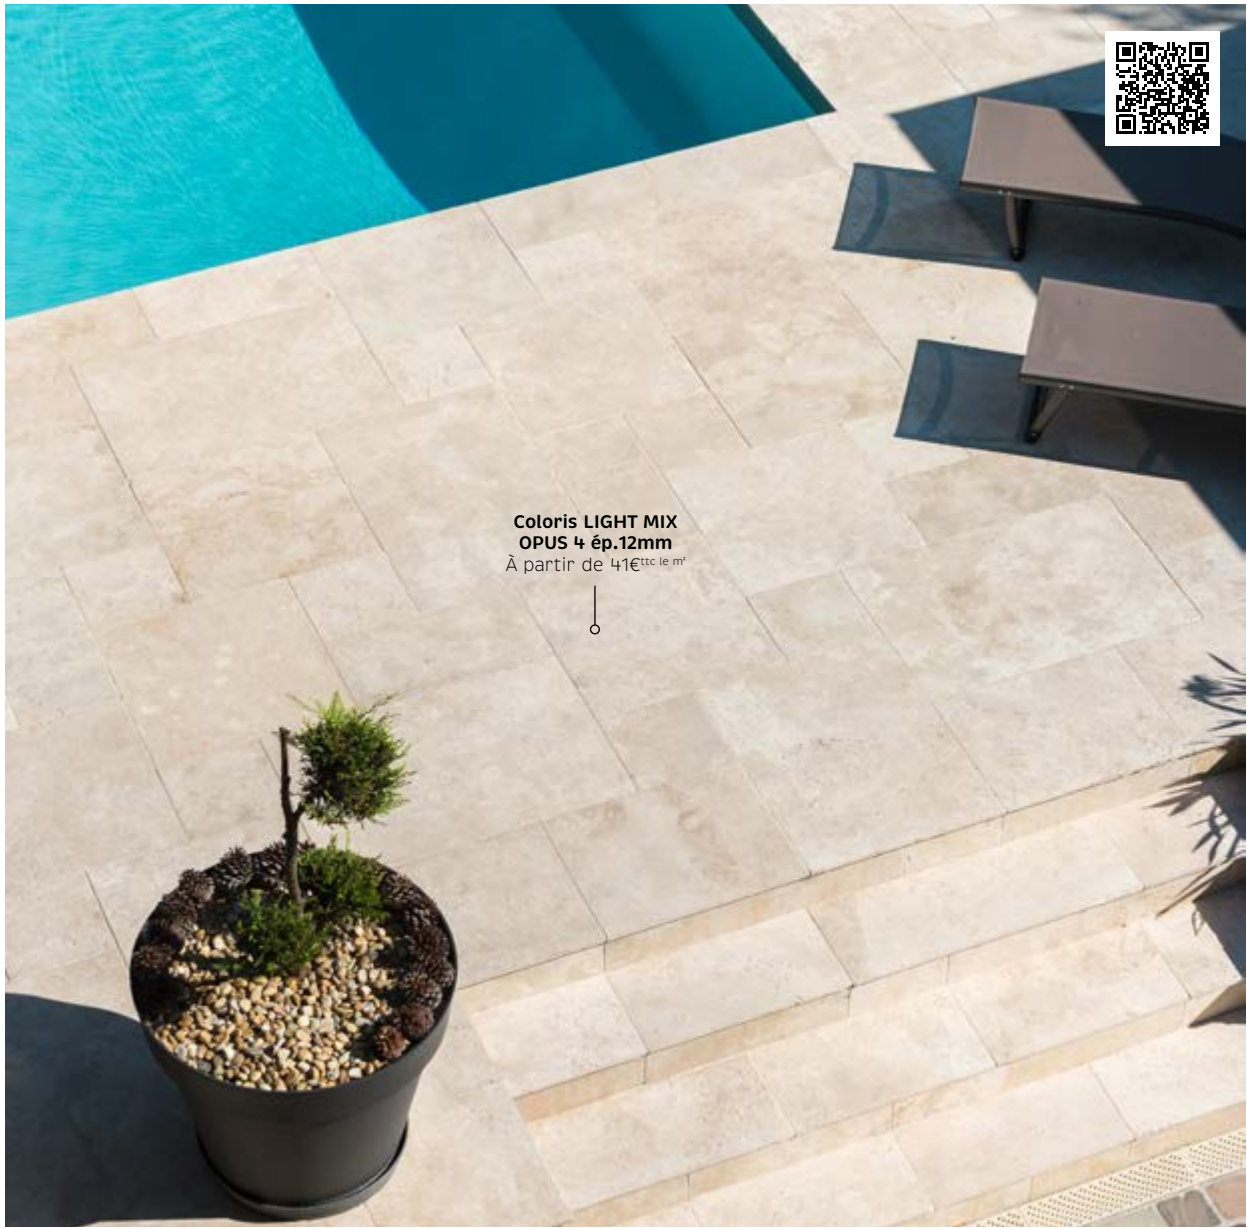

CALCAIRE ALHAMBRA |
p.252 Nouveau

CALCAIRE ST AMAND |
p.253 Nouveau

CALCAIRE CONDRIEU |
p.254 Nouveau

TERRAZZO | p.255
Nouveau

STONE PANEL | p.256
Nouveau

Coloris LIGHT MIX
OPUS 4 ép.12mm
À partir de 41€^{ttc} le m²

Formats (cm)
Opus 4 formats
61X40.6
60X60

Épaisseurs (mm)
12 ou 30
12 ou 30
15 ou 30

Finitions
Variation de nuances :
très élevée

À partir de **33€**^{ttc} le m²

MURS, SOLS & EXT.