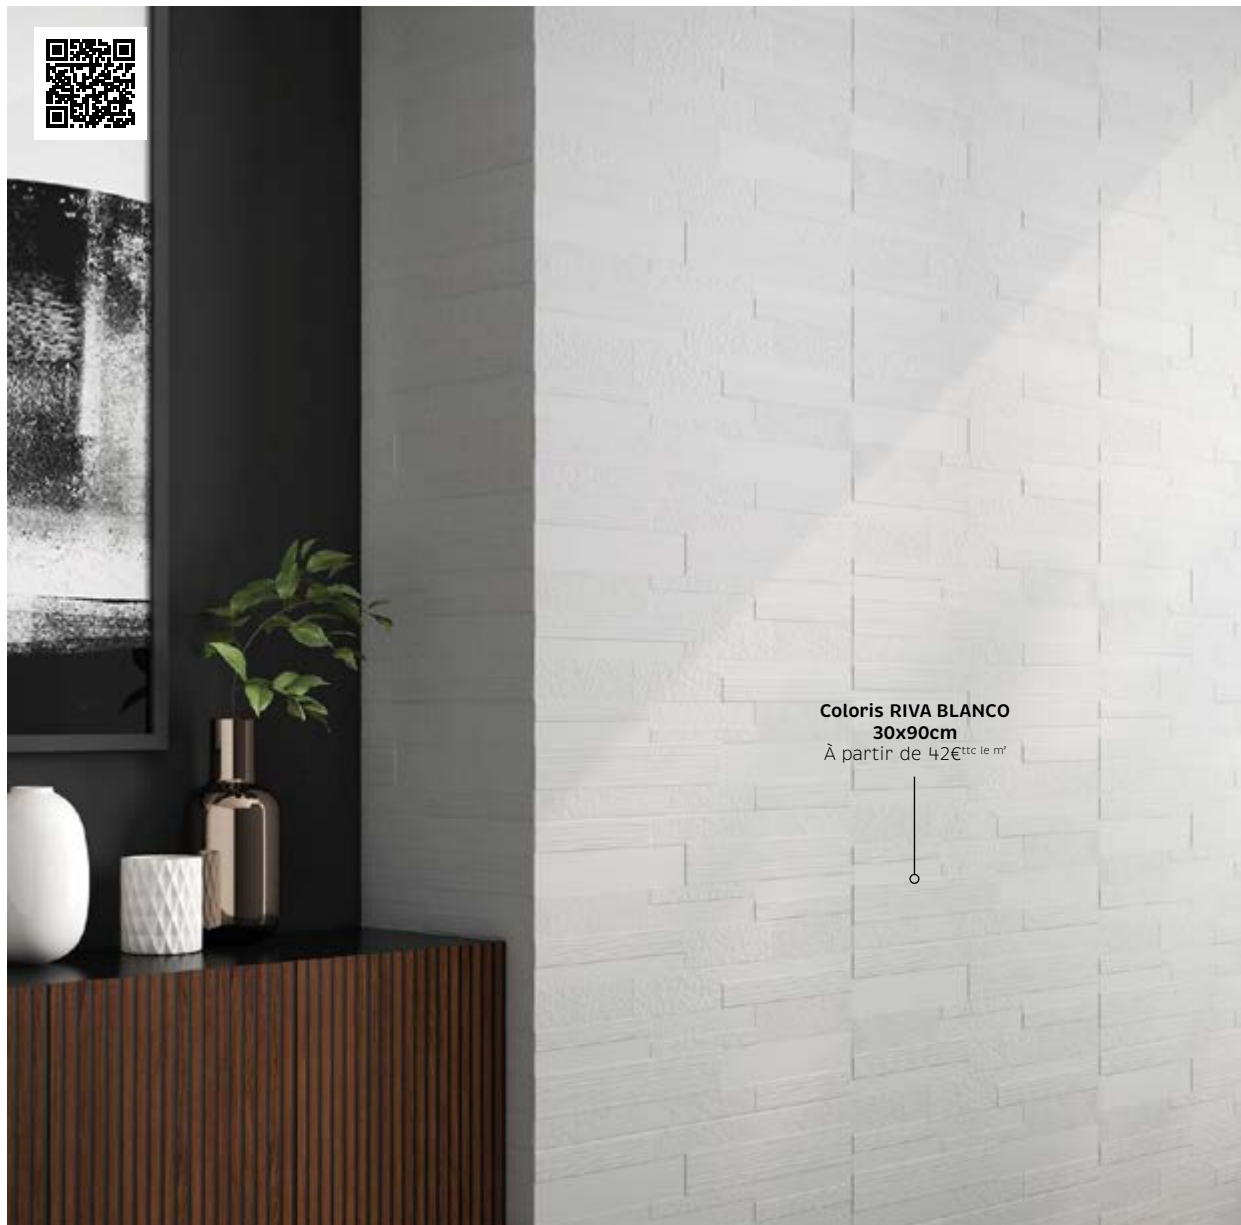

WHITE

BEIGE

GREY

ANTHRACITE

Coloris RIVA BLANCO  
30x90cm

À partir de 42€<sup>ttc</sup> le m<sup>2</sup>

**Formats (cm)**  
30X90  
31X61

**Épaisseurs (mm)**  
10,4 ou 9,8  
8,5 ou 9