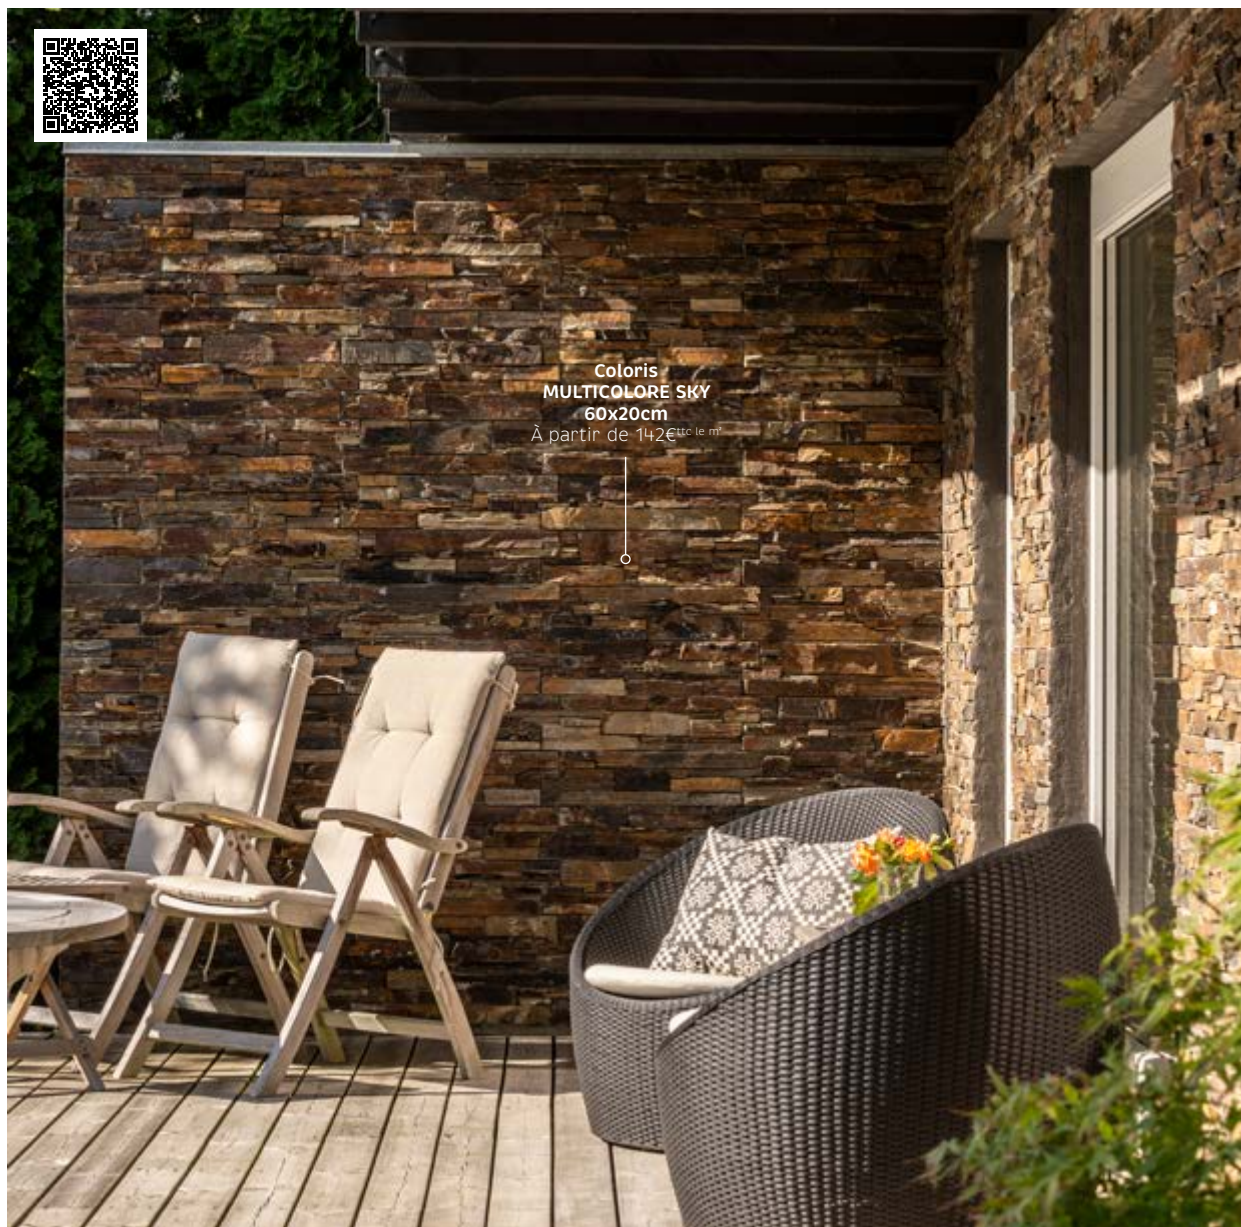

Coloris
MULTICOLORE SKY
60x20cm
À partir de 142€^{ttc} le m²

Formats (cm)
60x20

Épaisseurs (mm)
5

Finitions
Variation de nuances :
très élevée

À partir de **142€**^{ttc} le m²

MURS

ST YRIEIX
BEIGE

DORE

MULTICOLOR
SKY

QUARTZITE
NOIR