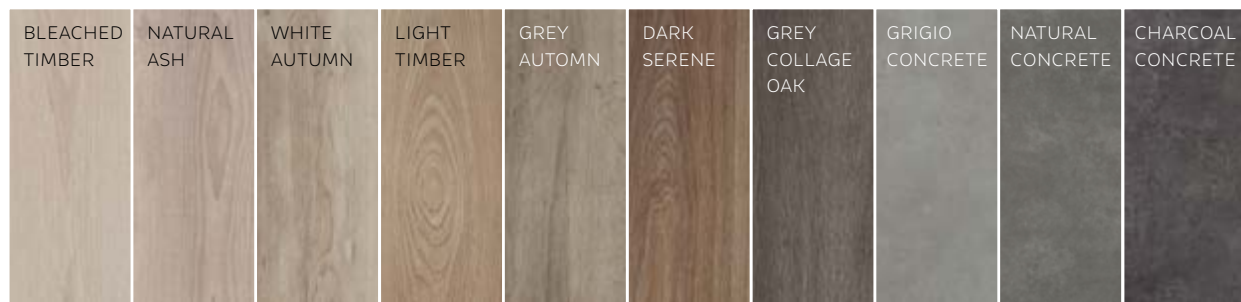

Formats (cm)

- 50X50
- 100X100
- 15X75
- 25X75
- 15X100
- 50X100
- 20X120
- 20X150
- 28X150

Épaisseurs (mm)

- 4
- 4
- 4
- 4
- 4
- 4
- 4
- 4
- 4

Finitions

- Couche d'usure (mm) : 0,55
- Passage résidentiel élevé
- Pose : plombant
- 2 ou 4 chanfreins
- Compatible plancher chauffant
- Confort acoustique : - 14db

À partir de **52€**^{ttc} le m²

SOLS