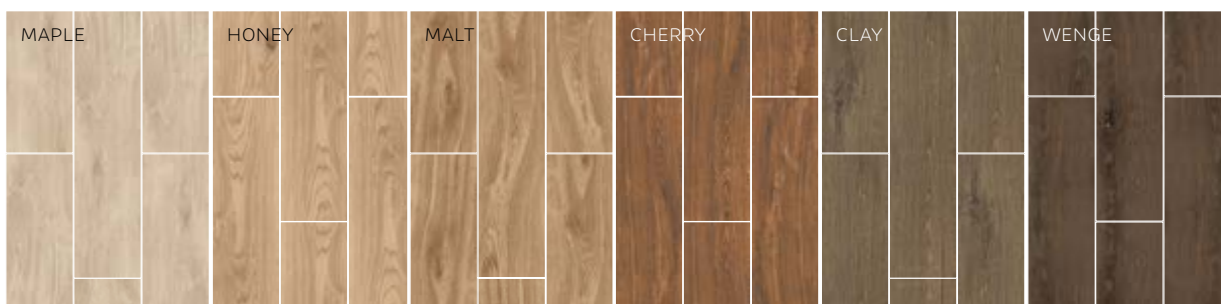

Formats (cm)	Épaisseurs (mm)
26x160	9,5
30x120	9,5 ou 20
20x120	9,5
40x120	20
30x180	20
60x180	20

Finitions
Mat
Rectifié
Variation de nuances :
élevée
Existe en anti-dérapant

À partir de **44€**^{ttc} le m²

MURS, SOLS & EXT.