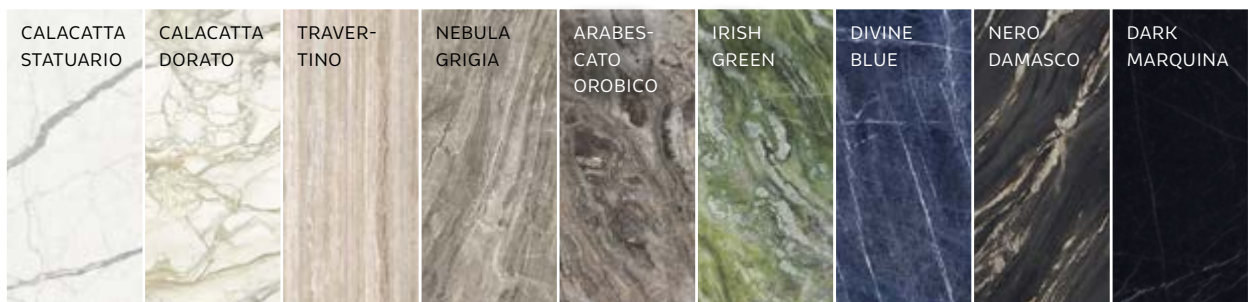

Formats (cm)

75x75
37,5x75
75x150
150x150
150x300
120x120
120x270

Épaisseurs (mm)

6
6
6
6
6
6
6

Finitions

Satiné et lappato
Rectifié
Variation de nuances :
modérée et élevée

À partir de **135€**^{ttc} le m²

MURS & SOLS