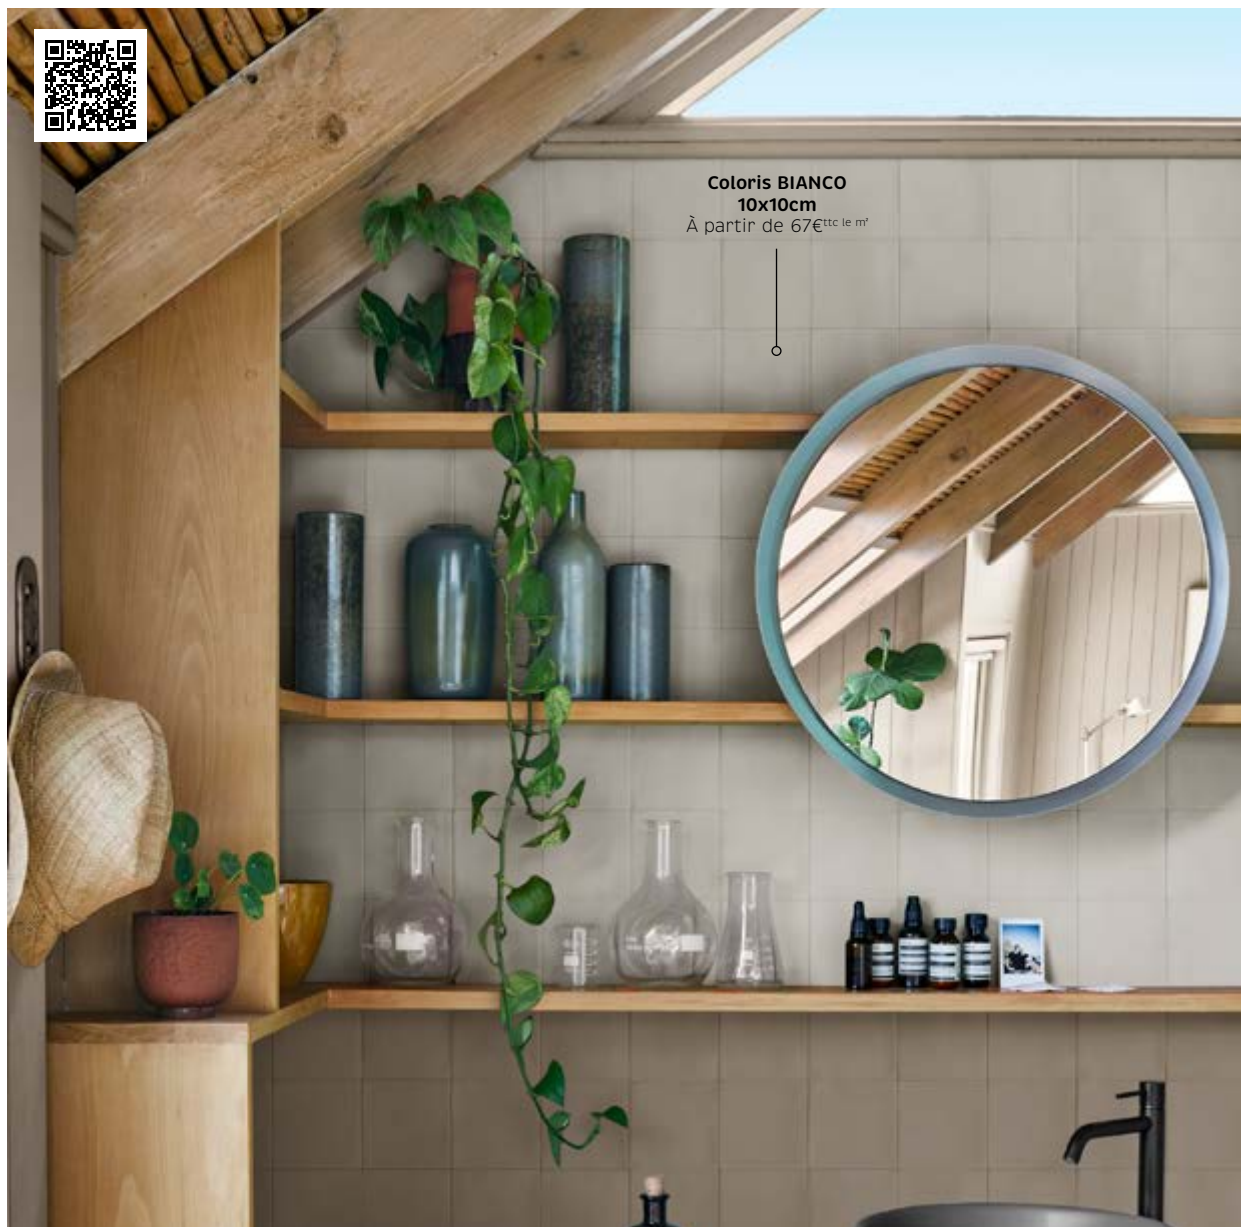

**Décors TREVES VISON**  
 31X61

**Décors TREVES GRAFITO**  
 31X61

MARFIL

VISON

CENIZA

GRAFITO

Coloris BIANCO  
10x10cm  
À partir de 67€<sup>ttc</sup> le m<sup>2</sup>

**Formats (cm)**  
10x10  
5x15