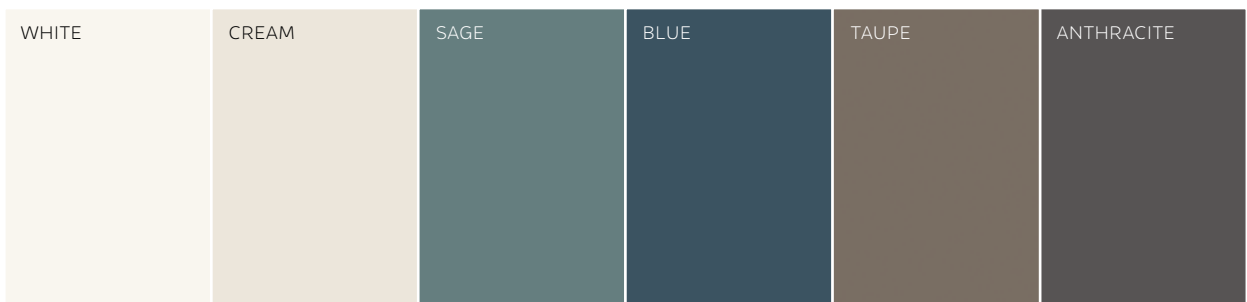

À partir de **46€**<sup>ttc</sup> le m<sup>2</sup>

**MURS**

**Décors** DECORO TILES  
CREAM 30x90

**Coloris SET VERGEL**  
**31,6x90cm**  
 (set de 2 décors)  
 À partir de 84€<sup>ttc</sup> le set

**Coloris WHITE**  
**31,6x90cm**  
 À partir de 49€<sup>ttc</sup> le m<sup>2</sup>