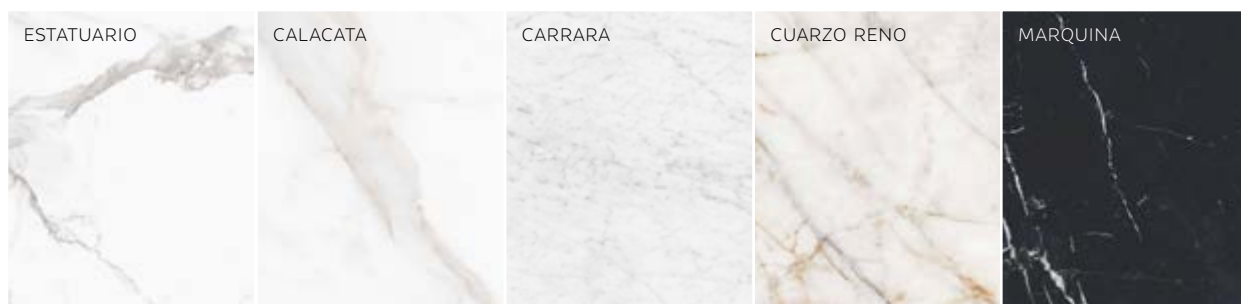

**Finitions**  
 Mat et brillant  
 Rectifié et non rectifié  
 Variation de nuances :  
 élevée

À partir de **46€**<sup>ttc</sup> le m<sup>2</sup>

MURS & SOLS

Coloris CLASSICO  
90x180cm  
À partir de 83€<sup>ttc</sup> le m<sup>2</sup>