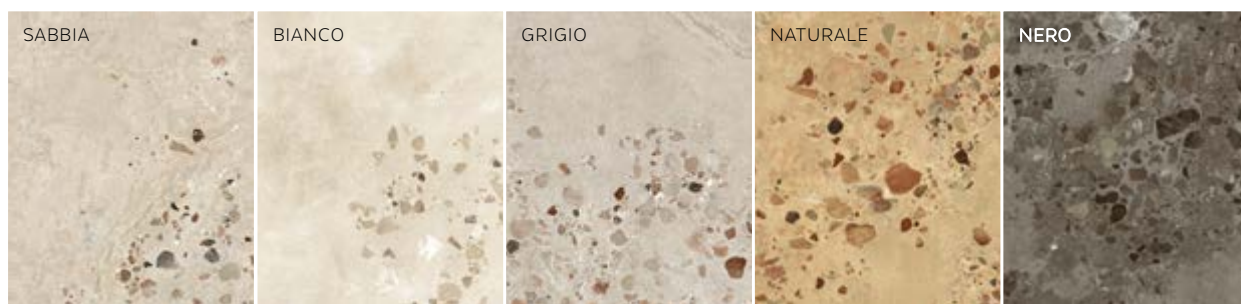

Formats (cm)
90x90
60,4x120,8
60,4x60,4
30,2x60,4
30,2x30,2

Épaisseurs (mm)
9
9
9
9
9

Finitions
Mat
Rectifié
Variation de nuances :
élevée
Existe en anti-dérapant

À partir de **58€**^{ttc} le m²

MURS, SOLS & EXT.