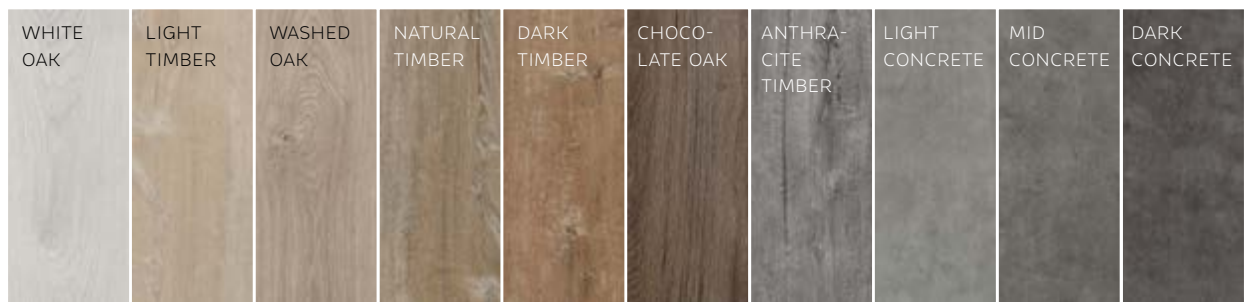

Coloris GOLDEN OAK
18,5x121,2cm
À partir de 37€^{ttc} le m²

Formats (cm)
30,5x61
18,5x121,2

Épaisseurs (mm)
4
4

Finitions
Couche d'usure (mm) : 0,30
Passage résidentiel élevé
Pose : à clipser
4 chanfreins
Compatible plancher chauffant
Confort acoustique : - 6db

À partir de **37€**^{ttc} le m²

SOLS