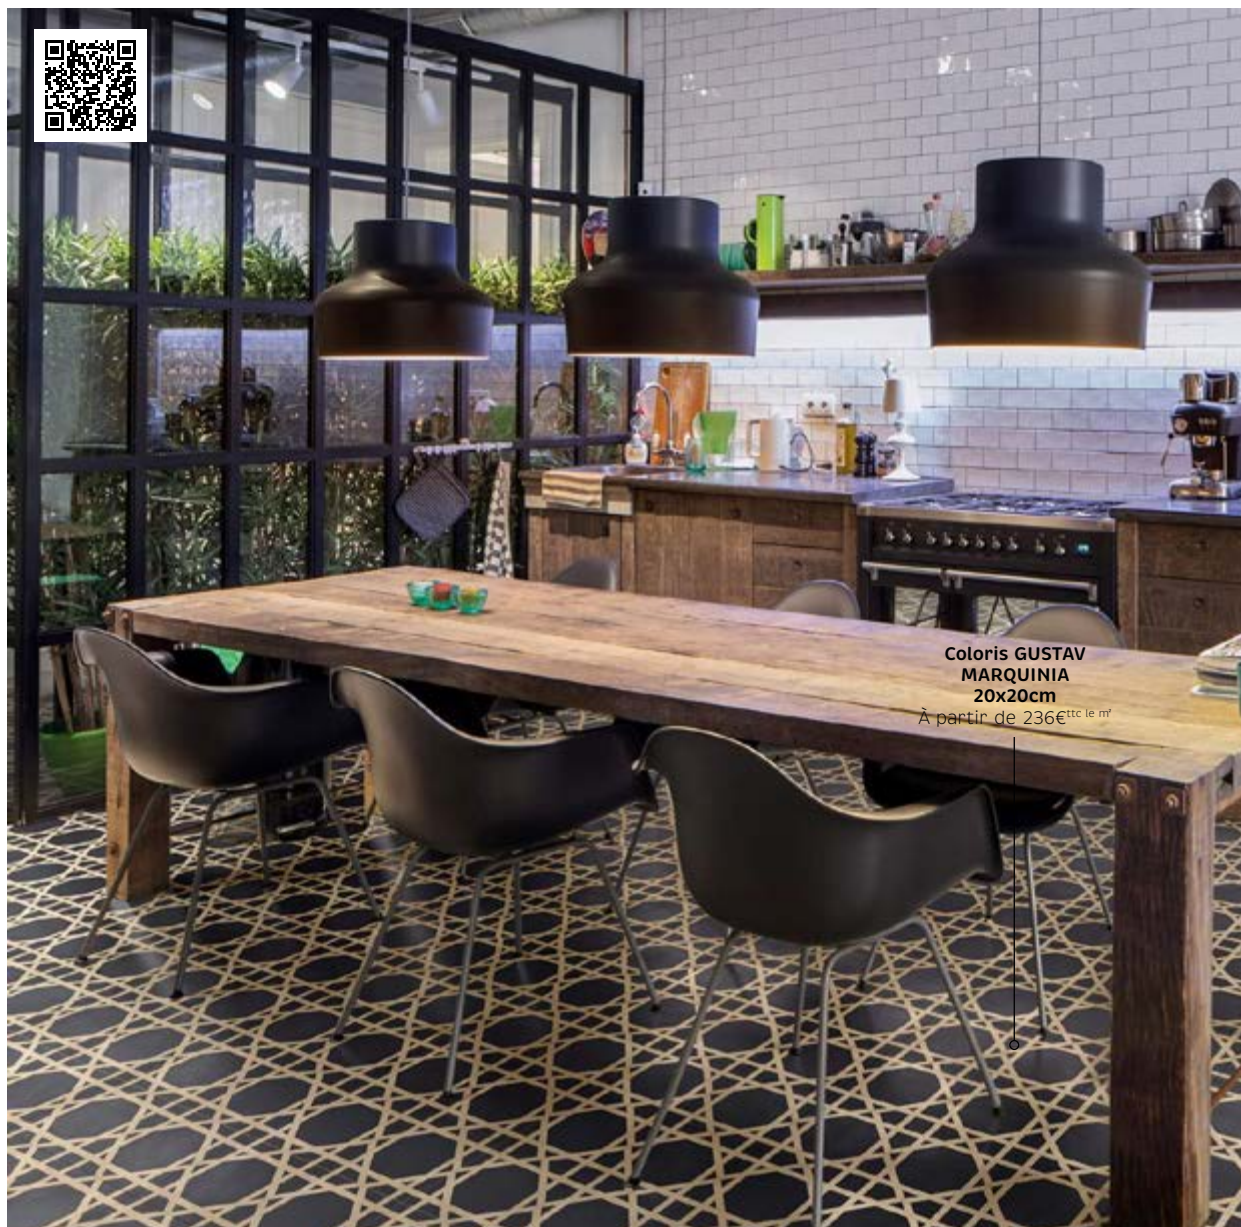

**RIGGIOLE** | p.209  
Nouveau

**RAKU** | p.211  
Nouveau

**CHIKE** | p.212

**DÉCO CAPRICE** | p.214  
Nouveau

**PÉTALE** | p.215  
Nouveau

**BOHÈME** | p.217  
Nouveau

**TERRAMIX** | p.218  
Nouveau

Coloris GUSTAV  
MARQUINIA  
20x20cm  
À partir de 236€<sup>ttc</sup> le m<sup>2</sup>