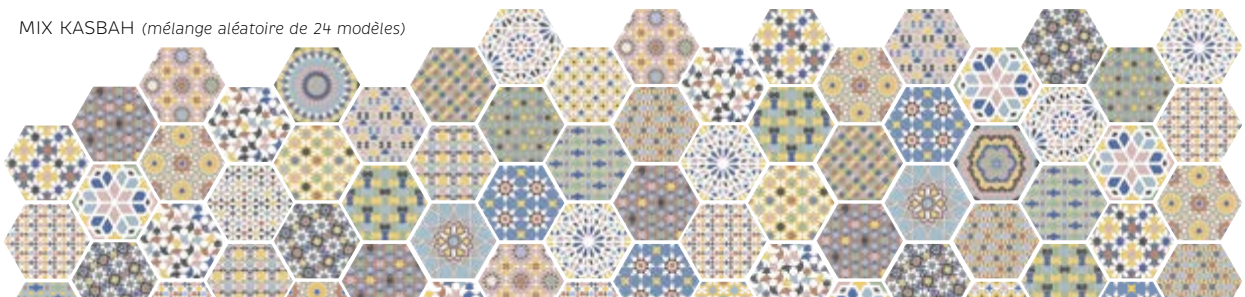

# HEXAGONE TRIBECA - DIFFUSION CÉRAMIQUE

Coloris TRIBECA  
25x22cm  
À partir de 76€<sup>ttc</sup> le m<sup>2</sup>

Coloris NOIR  
25x22cm  
À partir de 76€<sup>ttc</sup> le m<sup>2</sup>

Formats (cm)  
25x22