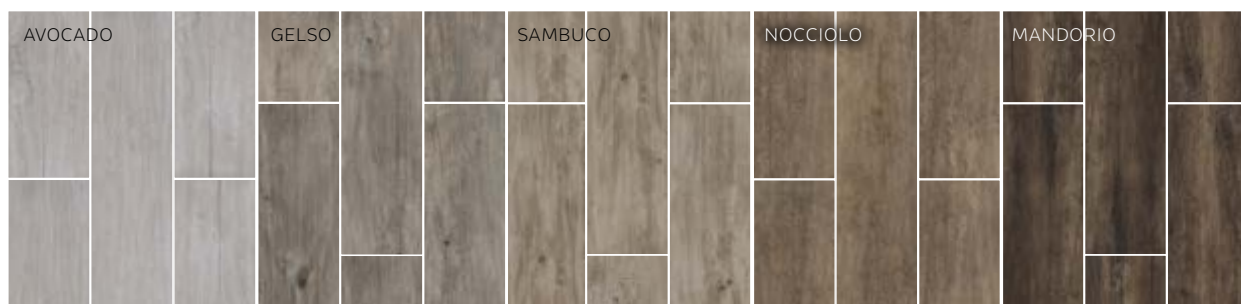

Coloris NOCCILO
20x120cm
À partir de 45€^{ttc} le m²

Formats (cm)
20x120
30x120
30x120
60x60

Épaisseurs (mm)
9
9
20
20

Finitions
Mat
Rectifié
Existe en anti-dérapant

À partir de **45€**^{ttc} le m²

MURS, SOLS & EXT.