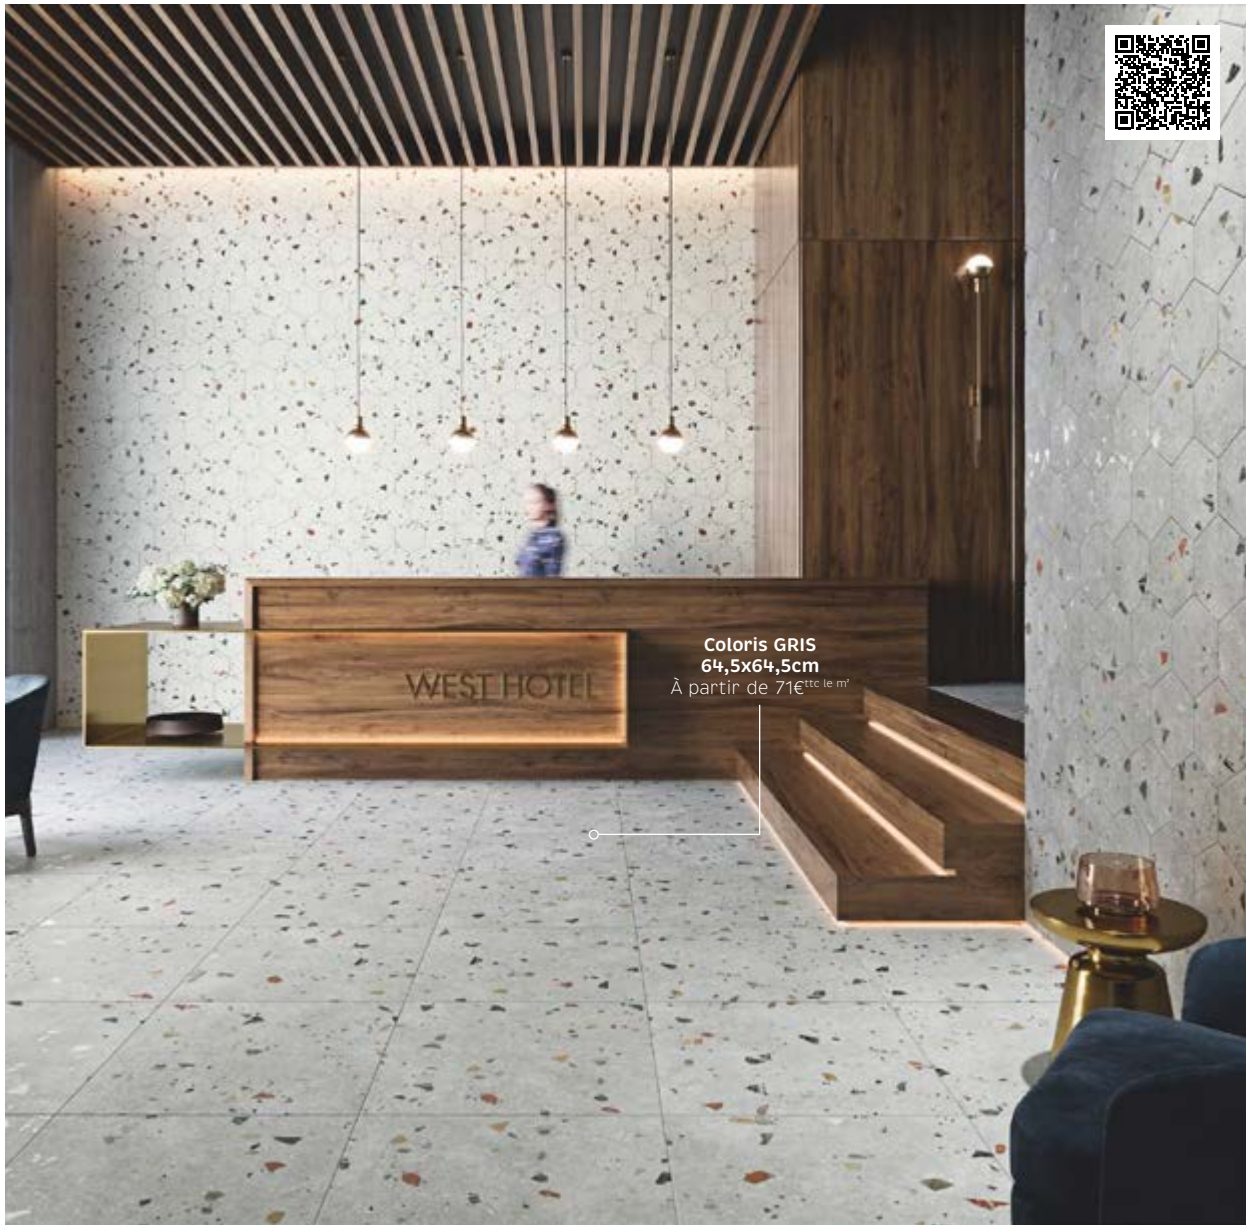

Coloris GRIS
64,5x64,5cm
À partir de 71€^{ttc} le m²

Formats (cm)	Épaisseurs (mm)
60x60	9
64,5x64,5	9
22x25	9

Finitions
Mat
Rectifié
Variation de nuances :
très élevée

À partir de **69€**^{ttc} le m²

MURS & SOLS