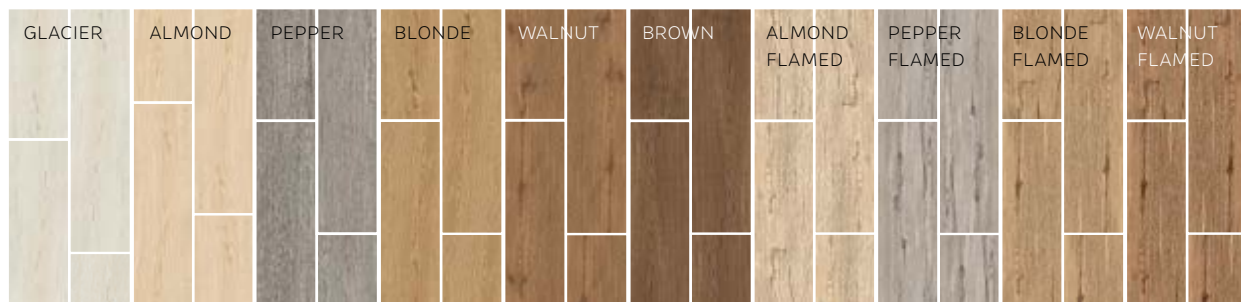

Formats (cm)

- 26x160
- 30x120
- 20x120
- 20x90
- 10x60
- 30x180
- 60x120
- 60x60
- chevron 30x120 D/G

Épaisseurs (mm)

- 9,5
- 9 ou 20
- 9
- 9
- 9
- 20
- 20
- 20
- 9

Finitions

- Mat
- Rectifié
- Variation de nuances :
  élevée
- Existe en anti-dérapant

À partir de **46€**^{ttc} le m²

MURS, SOLS ET EXT.