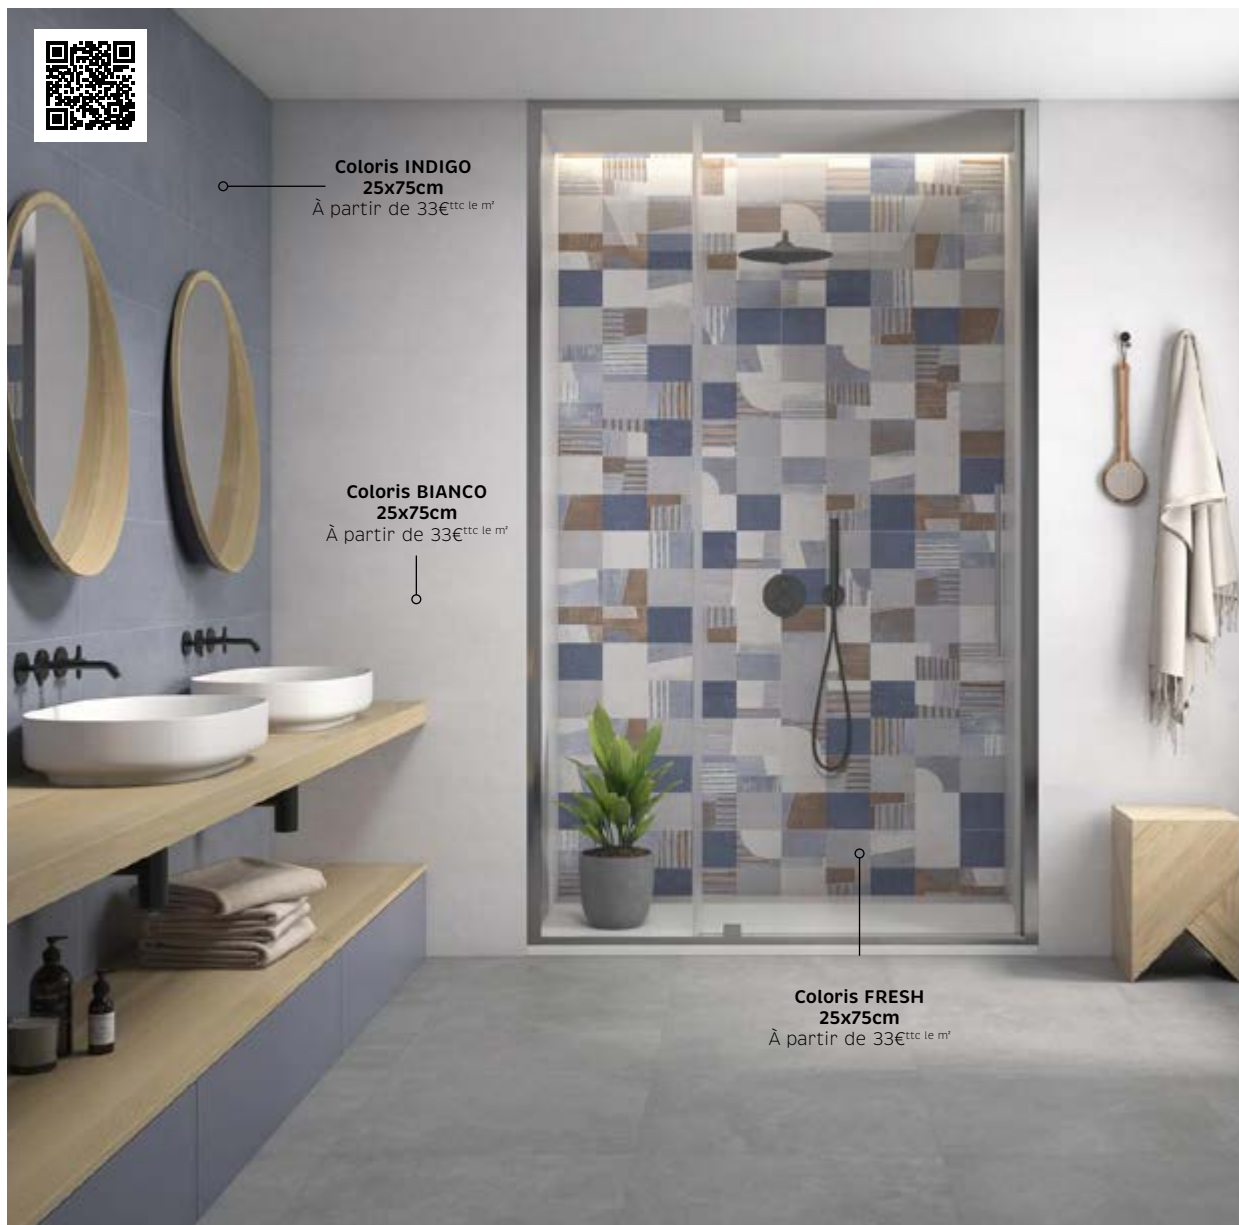

À partir de **50€**<sup>ttc</sup> le m<sup>2</sup>

**MURS**

**Décors OLE WHITE**  
 40X120

**Décors LOST PARADISE BLUE** 40X120  
 (set de 2 décors)

OH YEAH BRILLANT

OH LA LA MAT

Coloris INDIGO  
25x75cm  
À partir de 33€<sup>ttc</sup> le m<sup>2</sup>