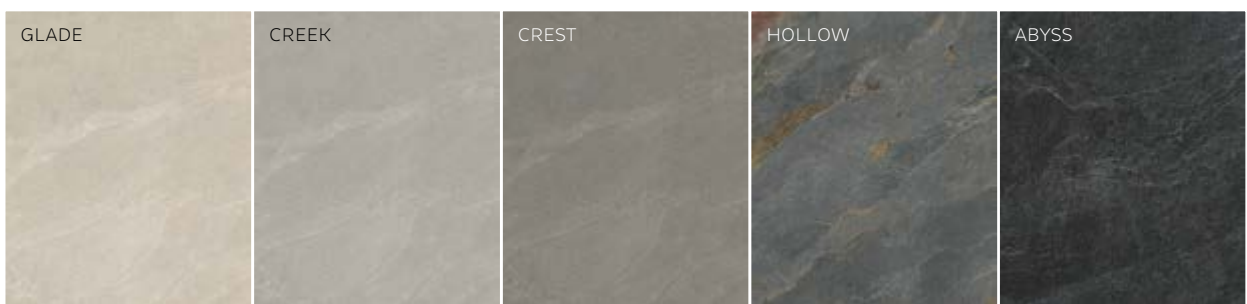

Coloris HOLLOW
120x278cm
À partir de 96€^{ttc} le m²

Formats (cm)

60x120
120x120
120x278

Épaisseurs (mm)

6
6
6

Finitions

Mat
Rectifié
Variation de nuances :
modérée et élevée

À partir de **81€**^{ttc} le m²

MURS & SOLS