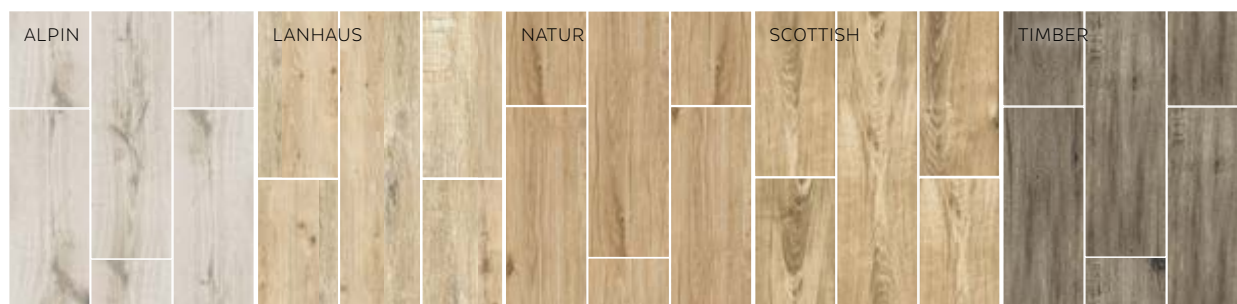

**Finitions**

Mat  
Rectifié  
Variation de nuances :  
élevée  
Existe en anti-dérapant  
QB UPEC

À partir de **40€**<sup>ttc</sup> le m<sup>2</sup>

MURS, SOLS & EXT.

**Décors MOS**  
LANDHAUS 30x30 (5x5)  
(autres coloris disponibles)