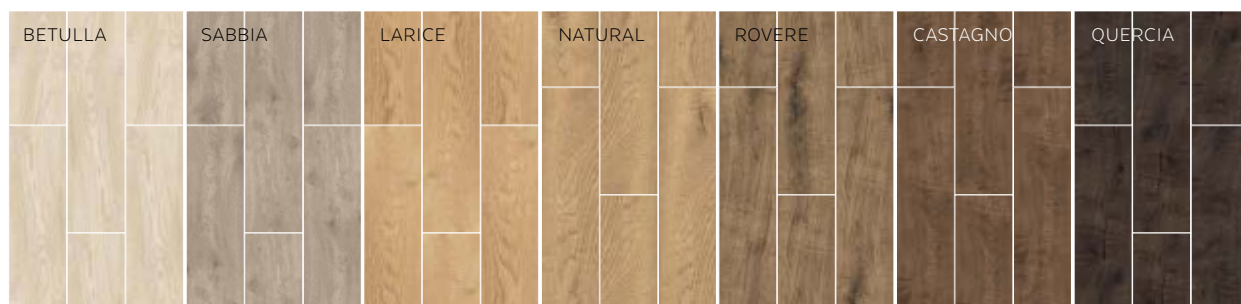

Formats (cm)
20x120
22,5x180
11x54

Épaisseurs (mm)
10,5
10,5
9

Finitions
Mat
Rectifié
Variation de nuances :
modérée
Existe en anti-dérapant

À partir de **54€**^{ttc} le m²

MURS, SOLS ET EXT.