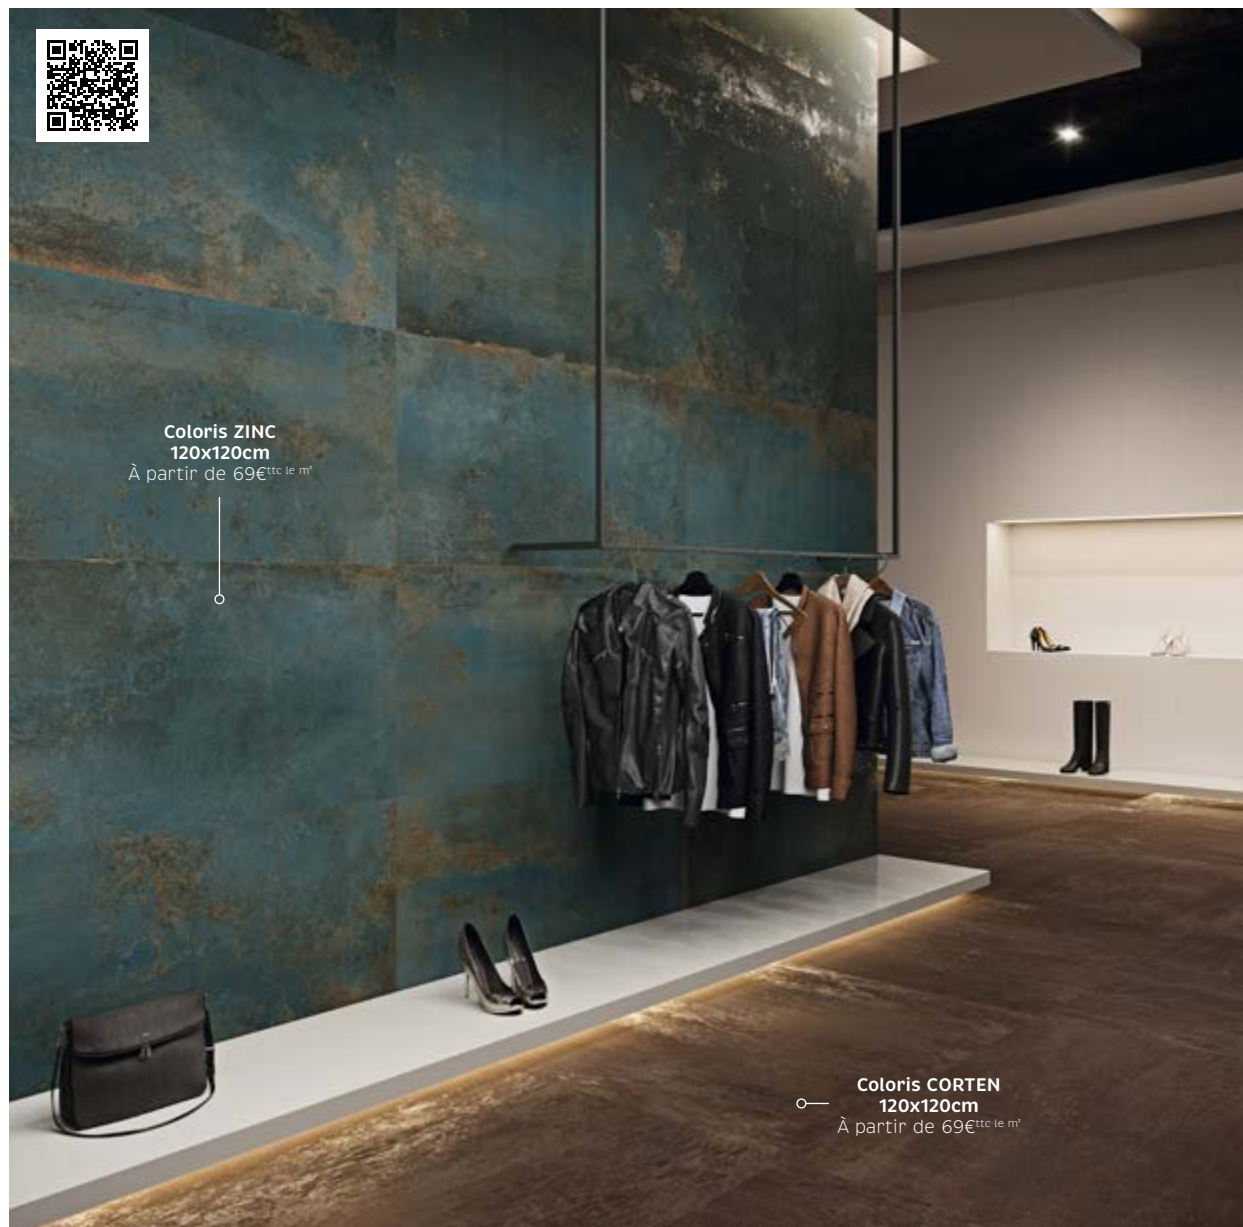

**ESSEN** | p.105

**ARTWOOD** | p.100  
Nouveau

**STEELTECH** | p.106

**ALLOY** | p.111  
Nouveau

**FLOWTECH** | p.107  
Nouveau

**ALBERO** | p.110

**LEMMY** | p.108  
Nouveau

Coloris ZINC  
120x120cm  
À partir de 69€<sup>ttc</sup> le m<sup>2</sup>