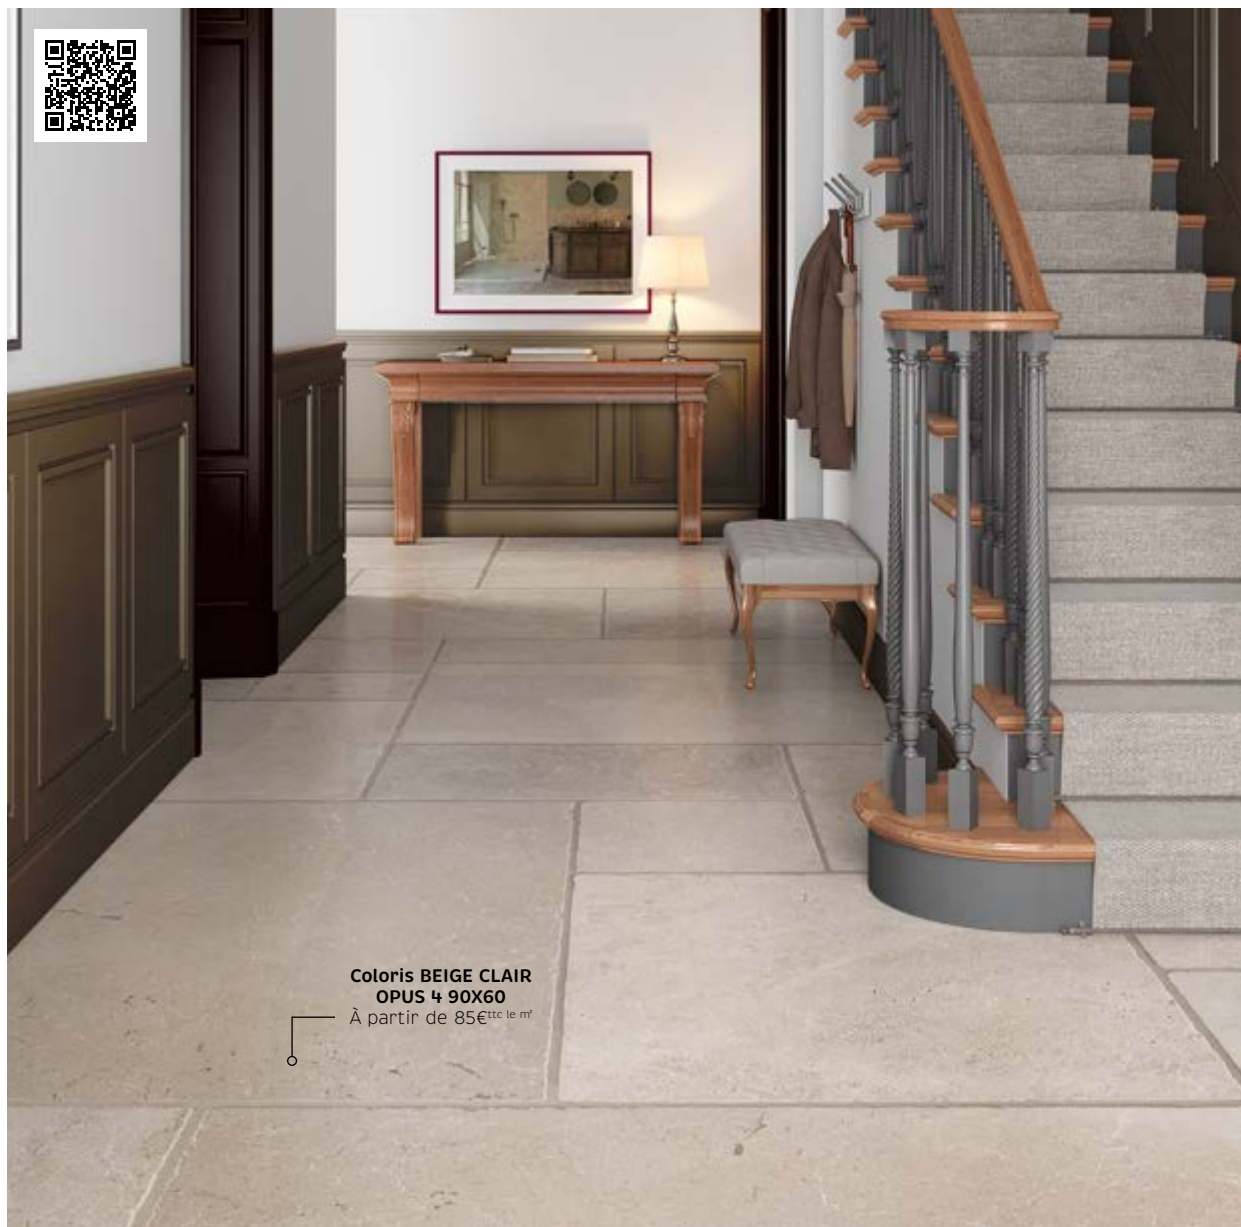

Coloris BEIGE CLAIR
OPUS 4 90X60
À partir de 85€^{tte} le m²