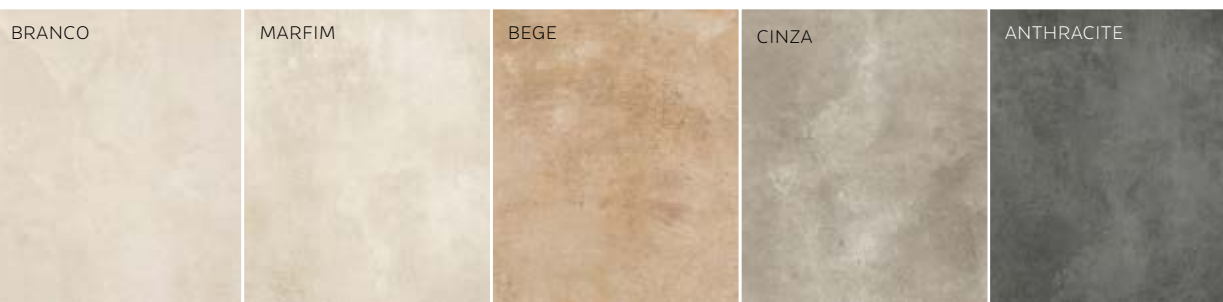

Décors MOS BRANCO
29,7x29,7 (5X5)
(autres coloris disponibles)