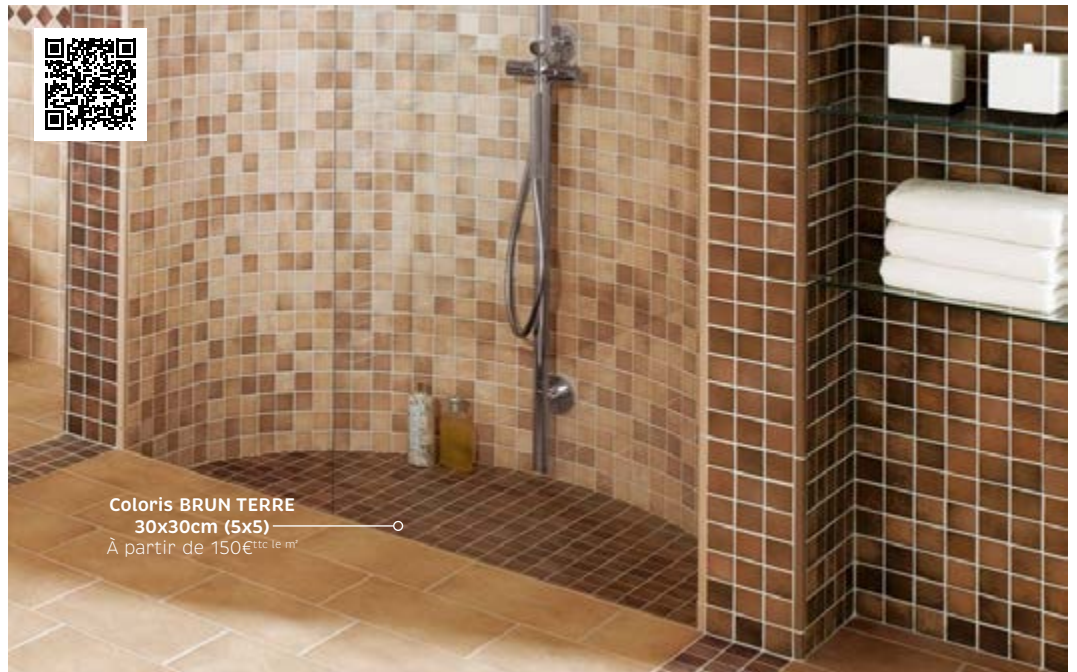

Coloris BRUN TERRE
30x30cm (5x5)
À partir de 150€^{ttc} le m²

Formats (cm)
30x30(5x5)

Épaisseurs (mm)
6,5

Finitions
Mat
Non rectifié
Variation de
nuances : très
élevée

À partir de **138€**^{ttc} le m²

MURS & SOLS