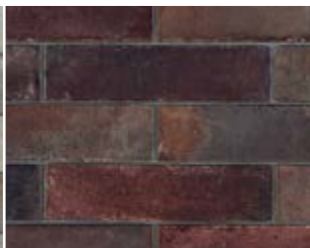

Finitions  
Mat  
Non rectifié  
Variation de nuances :  
très élevée

À partir de **44€**<sup>ttc</sup> le m<sup>2</sup>

MURS

BIANCO

BEIGE

MARRONE

NERO

**Coloris MARRONE**  
**7x28cm**  
À partir de 44€<sup>HTC le m²</sup>