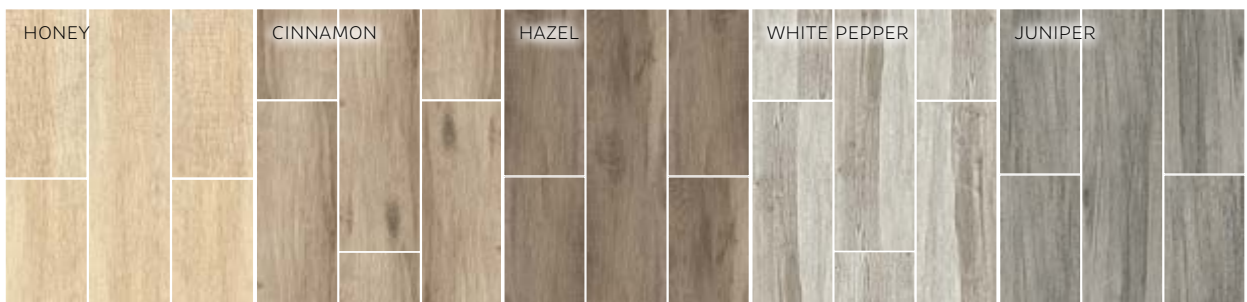

MURS, SOLS & EXT.

**Décors** MOS WHITE  
 PEPPER 30x30 (3,5x15)  
 (autres coloris disponibles)

**Coloris GRIS CLAIR**  
**60x60cm**  
À partir de 38€<sup>ttc</sup> le m<sup>2</sup>

**Formats (cm)**

45x45  
80x80  
40x80  
60x120  
60x60  
30x60