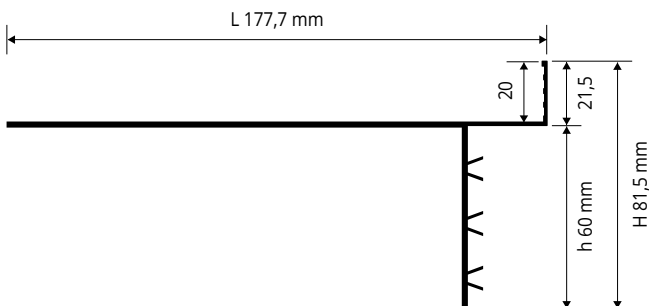

Un regard tourné vers l'avenir

PROSUPPORT PROFILE T

- Un profilé breveté qui rendra unique votre terrasse
- Finition en Aluminium laqué Gris Clair Mat ou Anthracite Mat
- Barres de 2,7 mètres linéaires qui stabilisent les dalles en périphérie de la terrasse
- Le profilé s'adapte à tous types de plots
- La partie verticale du profilé est pourvue d'ailettes spécifiques qui permettent à la colle d'adhérer au métal
- Le profilé permet de coller des morceaux de dalles coupés à la dimension souhaitée
- C'est le seul système sur le marché permettant la finition de terrasse en suivant la pente

GAMME COULEURS (GAUFRÉ)

GF - Gris (7038)	A - Anthracite - (no RAL)

Sede /Headquarter
Progress Profiles SpA
Via Le Marze 7
31011 ASOLO (TV) Italy
Tel. +39 0423 950398
Fax +39 0423 950979
info@progressprofiles.com
www.progressprofiles.com

35
ANNIVERSARY 1985-2020