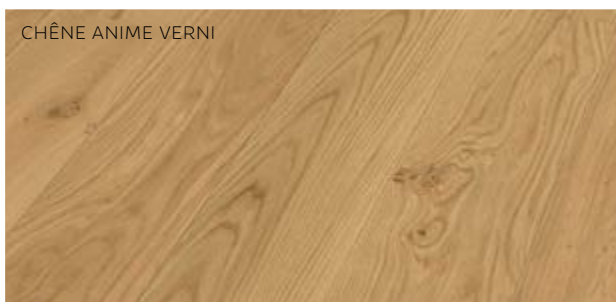

Coloris CHÊNE
HARMONIEUX VERNI
18x220cm
À partir de 80€^{ttc} le m²

Formats (cm)
18x220

Épaisseurs (mm)
13

Finitions
Couche d'usure (mm) : 2,5
Variation de nuances :
modérée
4 chanfreins
Compatible plancher
chauffant

À partir de **80€**^{ttc} le m²

SOLS

CHÊNE ANIME VERNI