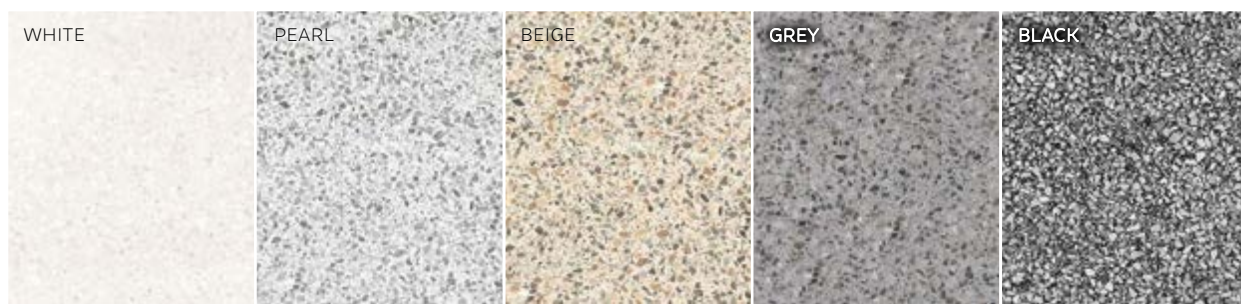

Formats (cm)
75,5x75,5
60x60
37,5x75,5
30x60

Épaisseurs (mm)
10
9
10
9

Finitions
Satiné et lappato
Rectifié
Variation de nuances :
faible

À partir de **41€**^{ttc} le m²

MURS & SOLS