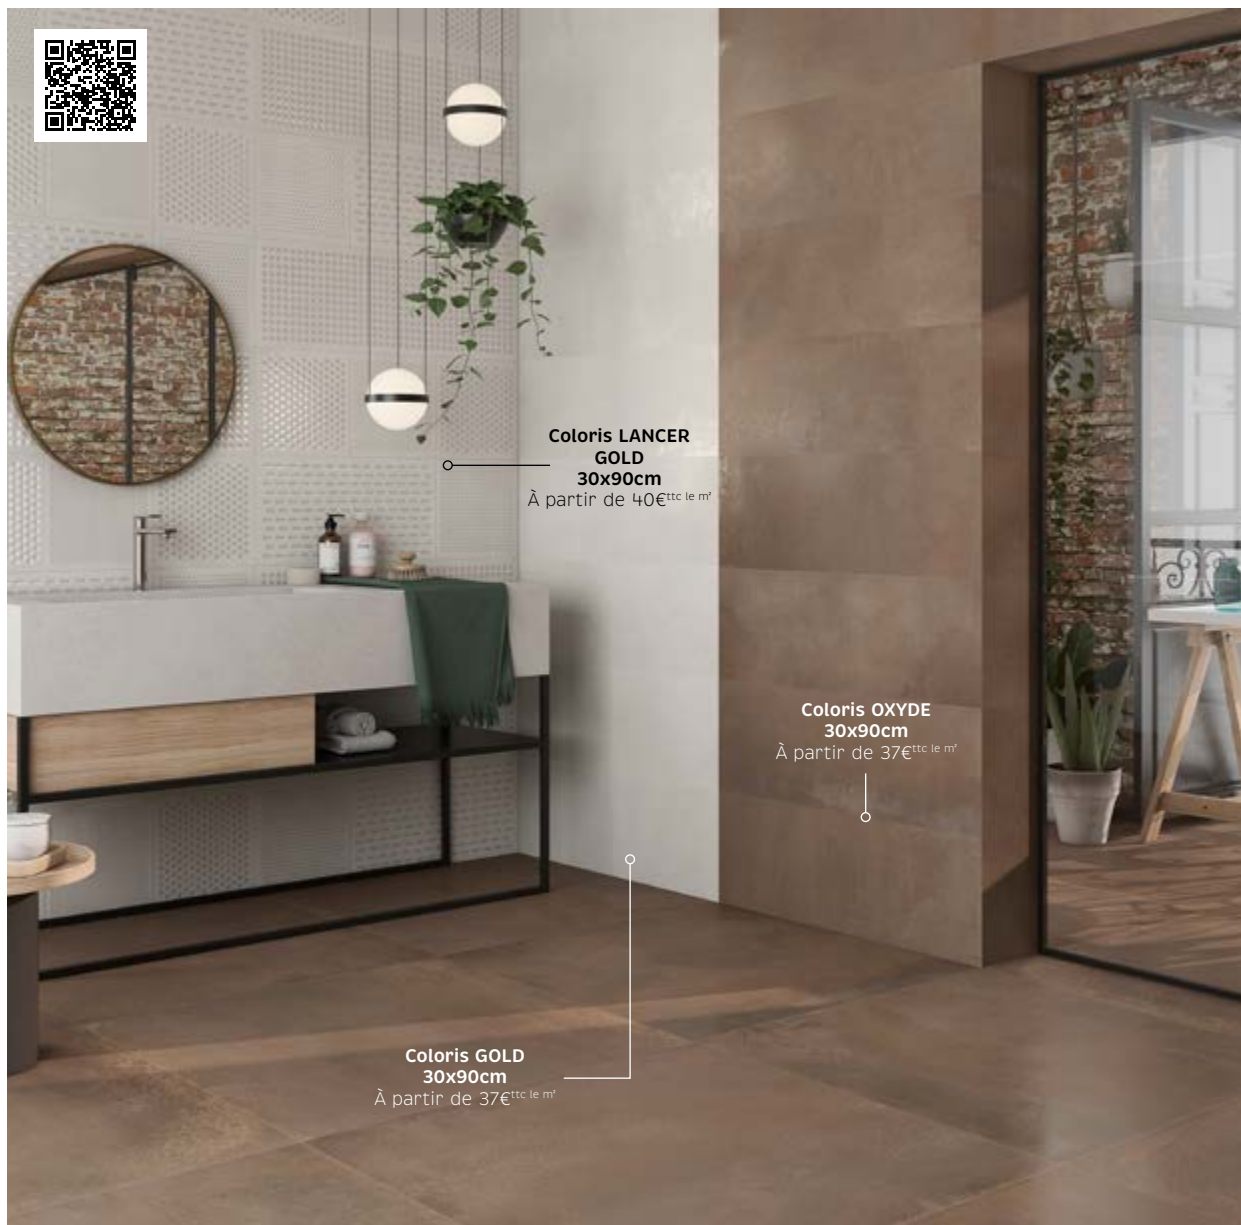

**Formats (cm)**  
25x75

**Épaisseurs (mm)**  
10

**Finitions**  
Satiné  
Non rectifié  
Variation de nuances :  
modérée

À partir de **33€**<sup>ttc</sup> le m<sup>2</sup>

**MURS**

**Décors** RELIEVE ANZA  
MIX 25X75