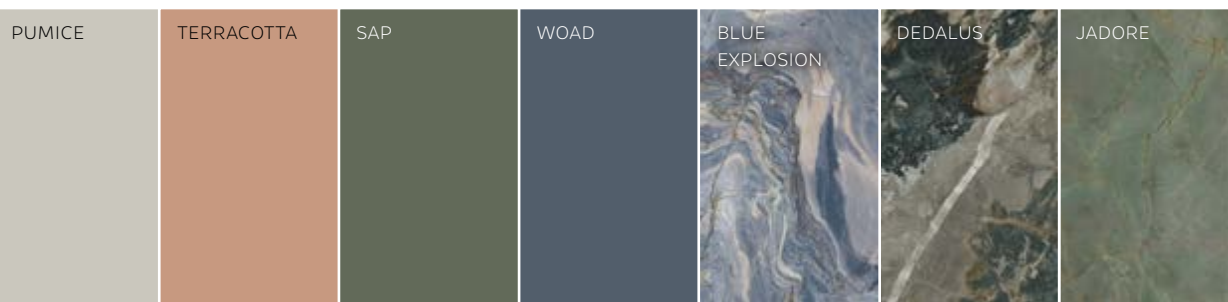

Coloris TAPESTY  
TERRACOTTA  
Série FOUR SEASON

Coloris MIX  
Série TRENDY

Coloris TERRACOTTA  
Série FOUR SEASON

Coloris CAMELLO  
Série KOEN ZAIKU

Coloris SAP  
Série FOUR SEASON

Coloris BERWICK AZUL  
20x60cm  
À partir de 32€<sup>ttc</sup> le m<sup>2</sup>