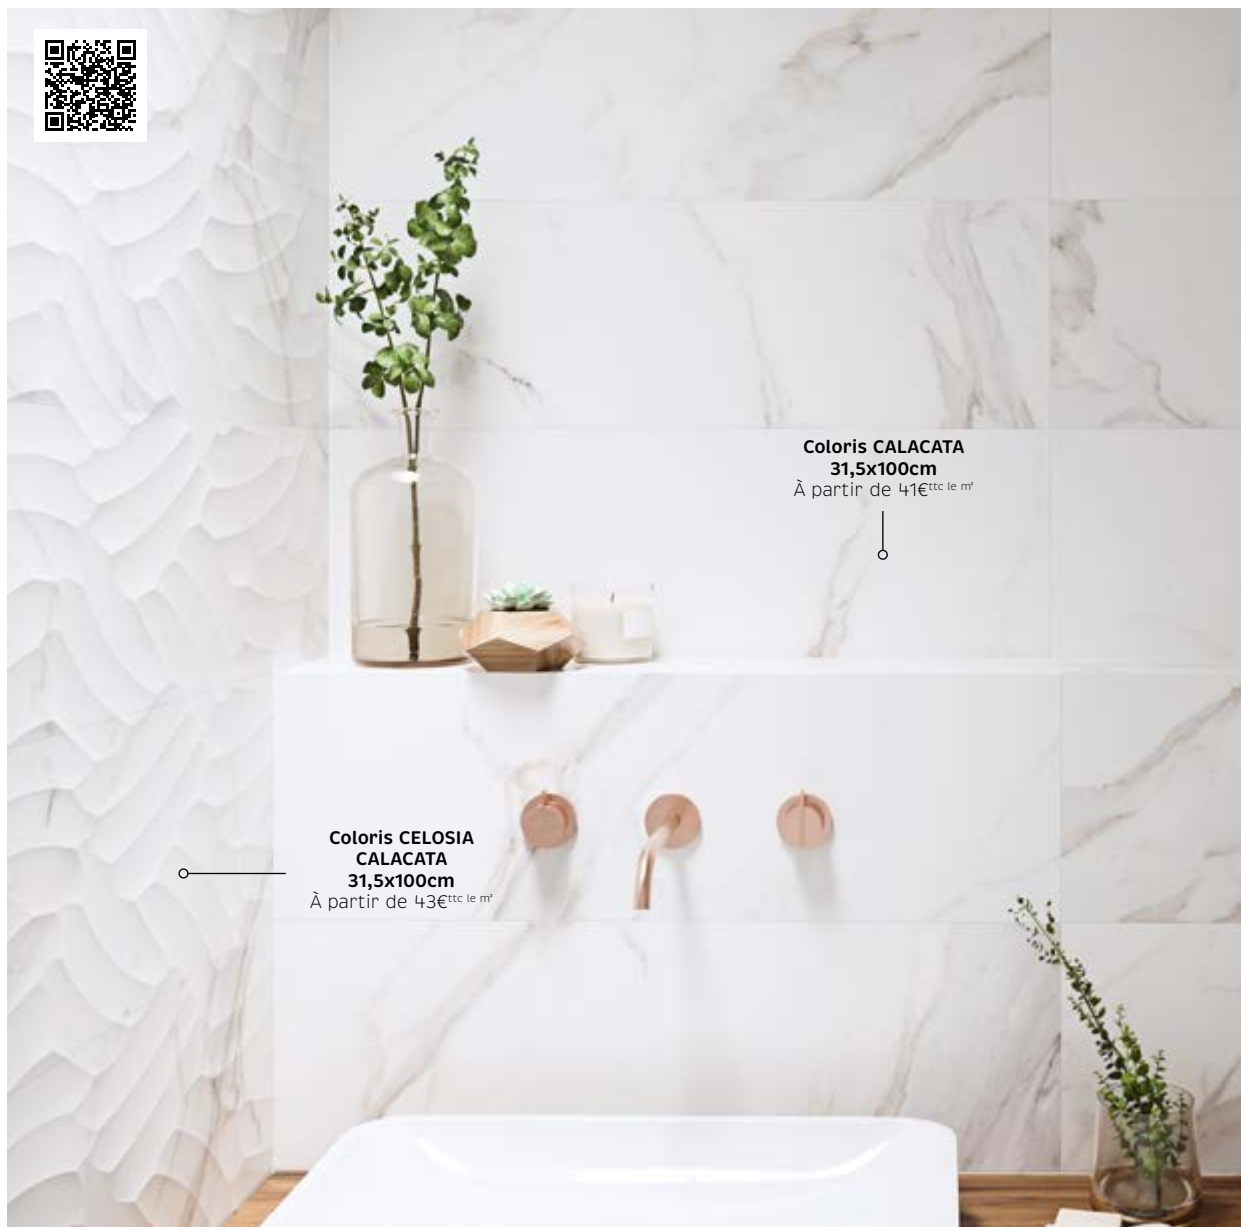

Coloris CALACATA
31,5x100cm
À partir de 41€^{ttc} le m²

Coloris CELOSIA
CALACATA
31,5x100cm
À partir de 43€^{ttc} le m²

Formats (cm)
31.5X100
30X60

Épaisseurs (mm)
9
8

Finitions
Brillant et mat
Rectifié
Variation de nuances :
élevée

À partir de **40€**^{ttc} le m²

MURS