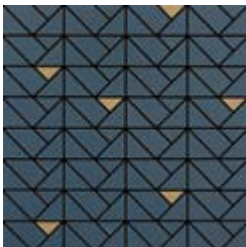

Décor MOS BRONZE
SAGE 30x30
(autres coloris disponibles)

WHITE

CREAM

ROSE

SAGE

PURPLE

BLUE

TAUPE

ANTHRACITE