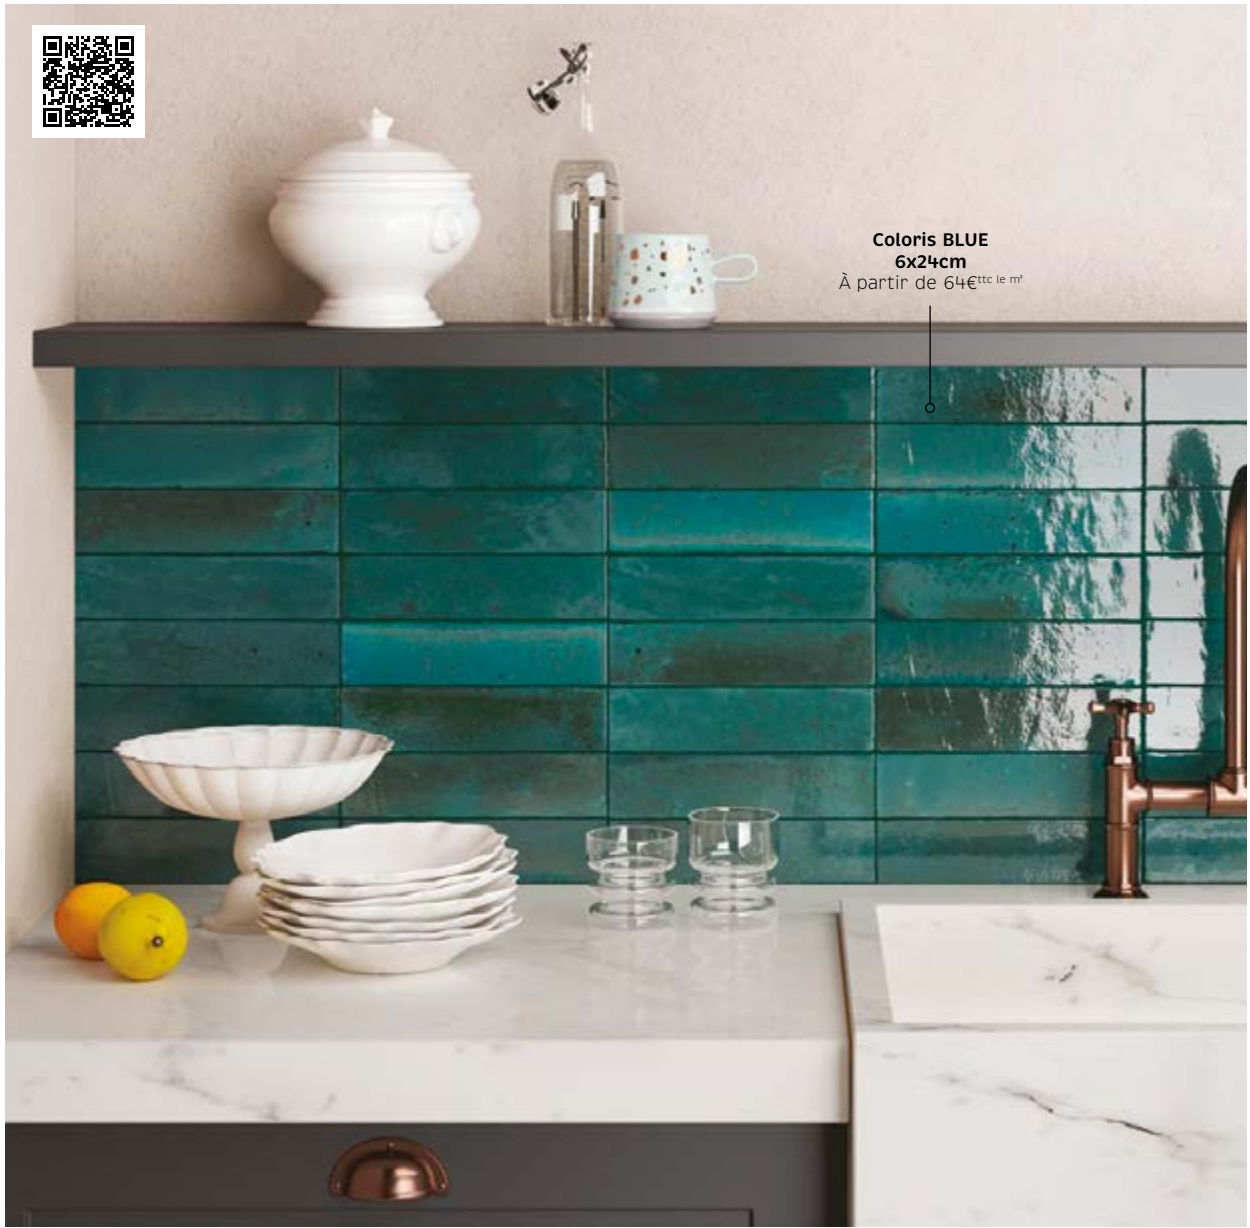

**35**  
ANNIVERSARY 1985-2020

**Coloris BLUE**  
6x24cm  
À partir de 64€<sup>ttc</sup> le m<sup>2</sup>

**Formats (cm)**  
6x24

**Épaisseurs (mm)**  
10

**Finitions**  
Brillant  
Non rectifié  
Variation de nuances :  
modérée et élevée