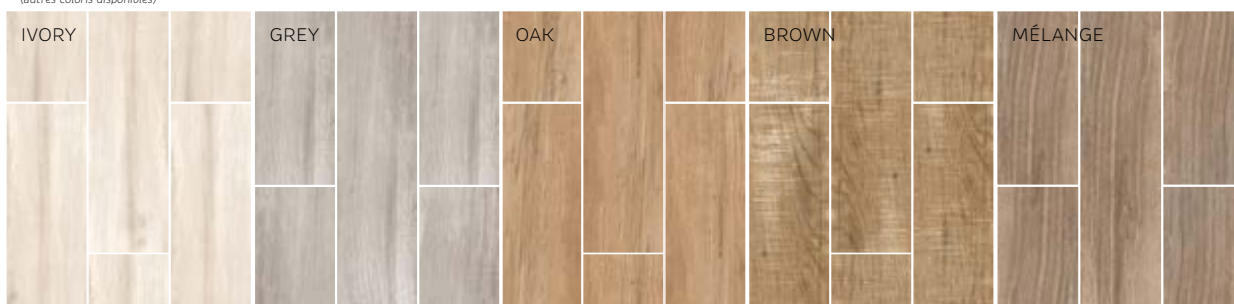

Décor MOS MIX
BROWN/OAK 30X30
(5X5)

(autres coloris disponibles)