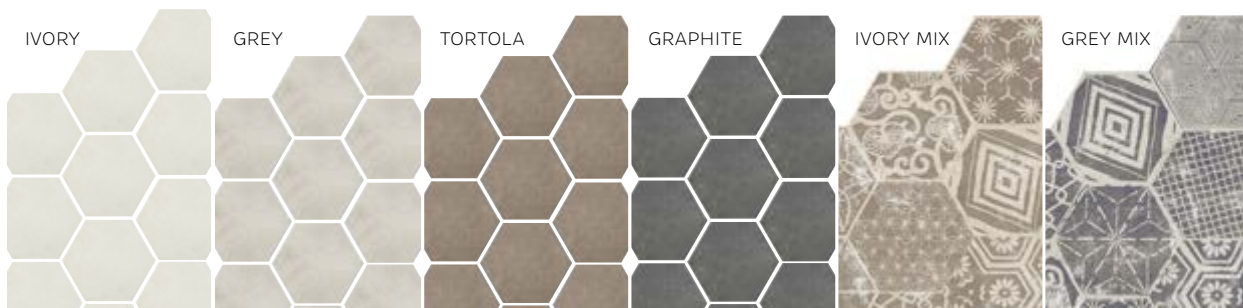

MURS & SOLS

IVORY

GREY

TORTOLA

GRAPHITE

IVORY MIX

GREY MIX

Coloris PERSEO  
PATCHWORK  
25x25cm  
À partir de 67€<sup>ttc</sup> le m<sup>2</sup>