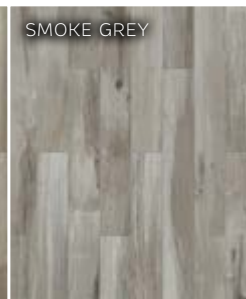

À partir de **50€**<sup>ttc</sup> le m<sup>2</sup>

MURS & SOLS

**Décors** LIST. SFALSATO  
ALMOND 15x40  
(autres coloris disponibles)

ALMOND

WALNUT

GREY OAK

SMOKE GREY

DARK OAK