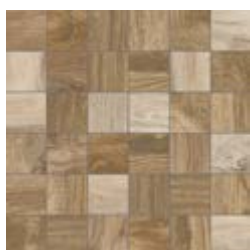

Coloris GREY
30,4x122,2cm
À partir de 40€^{ttc} le m²

Coloris GREY
20,2x122,2cm
À partir de 40€^{ttc} le m²

Formats (cm)	Épaisseurs (mm)
22X90	10
15X90	10
20,2X122,2	10
30,4X122,2	10
26X160	10
40X122	20

Finitions
Mat
Rectifié
Variation de nuances :
modérée
Existe en anti-dérapant

À partir de **35€**^{ttc} le m²

MURS, SOLS & EXT.

Décor MOS MIX
BROWN/OAK 30X30
(5X5)

(autres coloris disponibles)